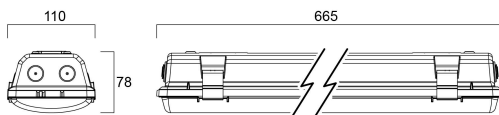

### Afmetingen (mm)

## Fysieke gegevens

Kleur behuizing	Grijs
IP waarde	IP65
IK waarde	IK08
Afwerking diffusor	Transparant
Materiaal diffusor	PC Polycarbonaat
Lengte (mm)	665
Breedte (mm)	110
Hoogte (mm)	78
Gewicht (kg)	1.12