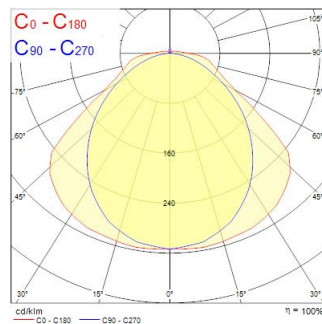

Technische gegevens

Afmetingen (mm)

Fotometrie

Distance [m]	Cone diameter [m]	Beam diameter [m]	Illuminance [lx]
0.5	1.17 1.83	0.07 0.09	3034 421 250
1.0	2.33 3.67	0.14 0.18	763 108 63
1.5	3.50 4.60	0.21 0.27	339 61 33
2.0	4.67 6.14	0.28 0.36	191 38 18
2.5	5.83 7.67	0.35 0.45	122 27 13
3.0	7.00 9.20	0.42 0.54	88 19 11

Distance [m] Cone diameter [m] Illuminance [lx]
 — C0 - C180 (Half beam angle: 113.3°)
 — C90 - C270 (Half beam angle: 98.9°)

START Waterproof Twin 600 IP65 2500lm 840

Artikelnummer 0067942

SYLVANIA

Algemene gegevens