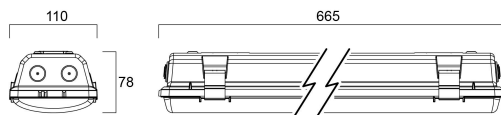

START Waterproof Twin 600 IP65 2500lm 840

Artikelnummer 0067942

SYLVANIA

Serie waterdichte ledarmaturen - enkelvoudig (S) of duo- (T) 600 mm, 1200 mm of 1500 mm (alleen duo 600 mm). Hoge prestaties: tot 135lm/W . Beschikbaar in 4000K et 6500K. Fotobiologische risicogroep: RG0 voor 4000K-versies en RG1 voor 6500K-versies. Verkrijgbaar met of zonder snelkoppeling (Stucchi). Beschikbaar in DALI, SylSmart (draadloos lichtmanagement) of met aanwezigheidssensor voor nog meer energiebesparing. Harmonische vervorming <25%, Powerfactor >0,90. BELANGRIJK: waterdichte armaturen moeten overdekt worden geïnstalleerd (dak, luifel, afdak, enz.). Verwachte levensduur: 60.000 uur (L80B10). 5 jaar garantie.

Technische gegevens

Afmetingen (mm)

Fotometrie

Distance [m]	Cone diameter [m]	Beam diameter [m]	Illuminance [lx]
0.5	1.17 1.83	0.07 0.09	3034 421 250
1.0	2.33 3.67	0.14 0.18	763 108 63
1.5	3.50 4.60	0.21 0.27	339 61 33
2.0	4.67 6.14	0.28 0.36	191 38 18
2.5	5.83 7.67	0.35 0.45	122 27 13
3.0	7.00 9.20	0.42 0.54	88 19 11

Distance [m] Cone diameter [m] Illuminance [lx]
 — C0 - C180 (Half beam angle: 113.3°)
 — C90 - C270 (Half beam angle: 98.9°)

START Waterproof Twin 600 IP65 2500lm 840

Artikelnummer 0067942

SYLVANIA

Algemene gegevens