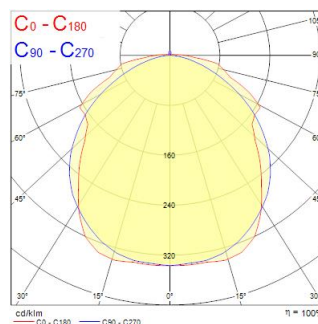

Technische gegevens

Afmetingen (mm)

Fotometrie

Distance [m]	Cone diameter [m]	Beam diameter [m]	Illuminance [lx]
0.5	1.40 1.26	0.70 0.63	2709 363
1.0	2.80 2.51	1.40 1.26	677 144
1.5	4.21 3.76	2.10 1.89	412 89
2.0	5.61 5.01	2.80 2.51	232 58
2.5	7.01 6.26	3.50 3.13	146 36
3.0	8.41 7.52	4.20 3.76	103 27

Distance [m] Cone diameter [m] Illuminance [lx]
 — C0 - C180 (Half beam angle: 102.0°)
 — C90 - C270 (Half beam angle: 108.0°)

START Waterproof Single 1200 IP65 2800lm 840

Artikelnummer 0067947

SYLVANIA

Algemene gegevens