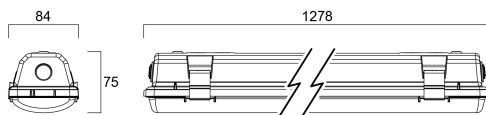

Technische gegevens

Afmetingen (mm)

Fotometrie

Distance [m]	Cone diameter [m]	Beam diameter [m]	Illuminance [lx]
0.5	1.40 1.26	0.70 0.63	2709 363
1.0	2.80 2.51	1.40 1.26	677 144
1.5	4.21 3.76	2.10 1.89	412 89
2.0	5.61 5.01	2.80 2.51	232 58
2.5	7.01 6.26	3.50 3.13	146 36
3.0	8.41 7.52	4.20 3.76	103 27

Distance [m] Cone diameter [m] Illuminance [lx]
 — C0 - C180 (Half beam angle: 102.0°)
 — C90 - C270 (Half beam angle: 108.0°)

START Waterproof Single 1200 IP65 2800lm 840

Artikelnummer 0067947

SYLVANIA

Algemene gegevens