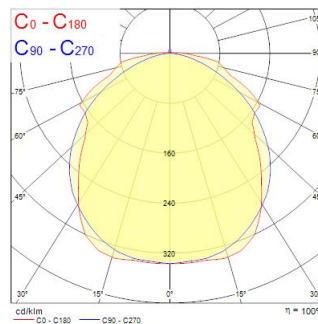

Technische gegevens

Afmetingen (mm)

Fotometrie

Distance [m]	Cone diameter [m]	Beam diameter [m]	Illuminance [lx]
0.5	1.40 1.26	0.70 0.63	2709 363
1.0	2.80 2.51	1.40 1.26	677 144
1.5	4.21 3.76	2.10 1.89	411 89
2.0	5.61 5.01	2.80 2.51	232 58
2.5	7.01 6.26	3.50 3.13	146 36
3.0	8.41 7.52	4.20 3.76	103 27

Distance [m] Cone diameter [m] Illuminance [lx]
 — C0 - C180 (Half beam angle: 102.0°)
 — C90 - C270 (Half beam angle: 108.0°)

START Waterproof Single 1200 IP65 MW 2800lm 840

Artikelnummer 0067949

SYLVANIA