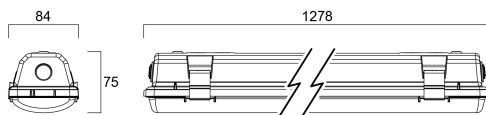

Technische gegevens

Afmetingen (mm)

Fotometrie

Distance [m]	Cone diameter [m]	Beam diameter [m]	Illuminance [lx]
0.5	1.40 1.26	0.70 0.63	2709 363
1.0	2.80 2.51	1.40 1.26	677 144
1.5	4.21 3.76	2.10 1.89	411 89
2.0	5.61 5.01	2.80 2.51	232 58
2.5	7.01 6.26	3.50 3.13	146 36
3.0	8.41 7.52	4.20 3.76	103 27

Distance [m] Cone diameter [m] Illuminance [lx]
 — C0 - C180 (Half beam angle: 102.0°)
 — C90 - C270 (Half beam angle: 108.0°)

START Waterproof Single 1200 IP65 MW 2800lm 840

Artikelnummer 0067949

SYLVANIA