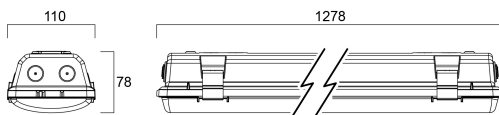

START Waterproof Twin 1200 IP65 MW 4800lm 840

Artikelnummer 0067950

SYLVANIA

Serie waterdichte ledarmaturen - enkelvoudig (S) of duo- (T) 600 mm, 1200 mm of 1500 mm (alleen duo 600 mm). Hoge prestaties: tot 135lm/W . Beschikbaar in 4000K et 6500K. Fotobiologische risicogroep: RG0 voor 4000K-versies en RG1 voor 6500K-versies. Verkrijgbaar met of zonder snelkoppeling (Stucchi). Beschikbaar in DALI, SylSmart (draadloos lichtmanagement) of met aanwezigheidssensor voor nog meer energiebesparing. Harmonische vervorming <25%, Powerfactor >0,90. BELANGRIJK: waterdichte armaturen moeten overdekt worden geïnstalleerd (dak, luifel, afdak, enz.). Verwachte levensduur: 60.000 uur (L80B10). 5 jaar garantie.

Technische gegevens

Afmetingen (mm)

Fotometrie

Distance [m]	Cone diameter [m]	Beam diameter [m]	Illuminance [lx]
0.5	1.20 1.46	0.07 0.08 0.09	6431 880 854
1.0	2.41 2.91	0.14 0.16 0.18	1608 210 154
1.5	3.61 4.37	0.21 0.24 0.27	715 80 58
2.0	4.82 5.82	0.28 0.32 0.36	402 47 33
2.5	6.02 7.28	0.35 0.40 0.45	257 34 23
3.0	7.23 8.73	0.42 0.48 0.54	179 23 16

Distance [m] Cone diameter [m] Illuminance [lx]
 — C0 - C180 (Half beam angle: 111.0°)
 — C90 - C270 (Half beam angle: 100.0°)

START Waterproof Twin 1200 IP65 MW 4800lm 840

Artikelnummer 0067950

SYLVANIA

START Waterproof Twin 1200 IP65 MW 4800lm 840

Artikelnummer 0067950

SYLVANIA

Fysieke gegevens

Kleur behuizing	Grijs
IP waarde	IP65
IK waarde	IK08
Afwerking diffusor	Transparant
Materiaal diffusor	PC Polycarbonaat
Lengte (mm)	1278
Breedte (mm)	110
Hoogte (mm)	78
Gewicht (kg)	1.87