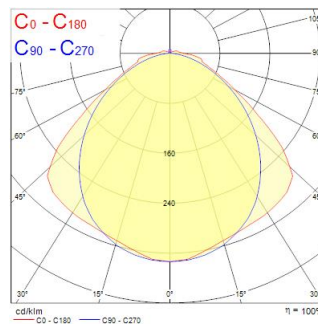

Technische gegevens

Afmetingen (mm)

Fotometrie

Distance [m]	Cone diameter [m]	Beam diameter [m]	Illuminance [lx]
0.5	1.20 1.46	0.07 0.08 0.09	6431 880 854
1.0	2.41 2.91	0.14 0.16 0.18	1608 210 154
1.5	3.61 4.37	0.21 0.24 0.27	715 80 58
2.0	4.82 5.82	0.28 0.32 0.36	402 47 33
2.5	6.02 7.28	0.35 0.40 0.45	257 34 23
3.0	7.23 8.73	0.42 0.48 0.54	179 23 16

Distance [m] Cone diameter [m] Illuminance [lx]
 — C0 - C180 (Half beam angle: 111.0°)
 — C90 - C270 (Half beam angle: 100.0°)

START Waterproof Twin 1200 IP65 MW 4800lm 840

Artikelnummer 0067950

SYLVANIA