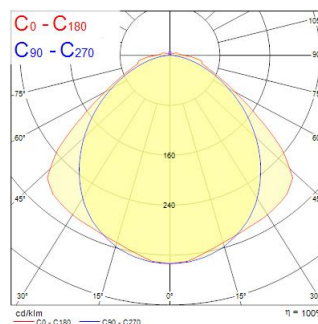

Technische gegevens

Afmetingen (mm)

Fotometrie

Distance [m]	Cone diameter [m]	Beam diameter [m]	Illuminance [lx]
0.5	1.20	0.71	6431
	1.46	0.86	5390
		1.03	4584
1.0	2.41	1.41	1608
	2.91	1.71	1310
		2.03	1086
1.5	3.61	2.11	715
	4.37	2.51	588
		2.83	492
2.0	4.82	2.81	422
	5.82	3.41	347
		3.93	287
2.5	6.02	3.51	344
	7.28	4.21	283
		4.83	233
3.0	7.23	4.31	279
	8.73	5.11	231
		5.83	191