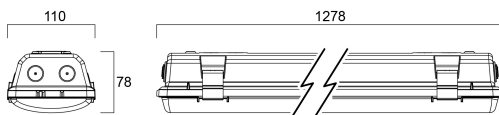

Technische gegevens

Afmetingen (mm)

Fotometrie

Distance [m]	Cone diameter [m]	Beam diameter [m]	Illuminance [lx]
0.5	1.20	0.71	6431
	1.46	0.86	5390
		1.03	4584
1.0	2.41	1.41	1608
	2.91	1.71	1310
		2.03	1086
1.5	3.61	2.11	715
	4.37	2.51	588
		2.83	492
2.0	4.82	2.81	422
	5.82	3.41	347
		3.93	287
2.5	6.02	3.51	344
	7.28	4.21	283
		4.83	233
3.0	7.23	4.31	279
	8.73	5.11	231
		5.83	191