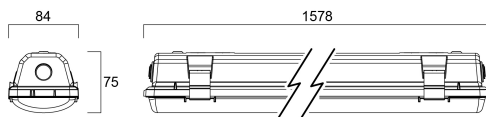

Technische gegevens

Afmetingen (mm)

Fotometrie

Distance [m]	Cone diameter [m]	Beam diameter [m]	Illuminance [lx]
0.5	1.39	543	543
	1.37	540	550
1.0	2.78	1087	1351
	2.72	1080	1358
1.5	4.17	1631	603
	4.10	1620	605
2.0	5.57	2175	330
	5.47	2160	333
2.5	6.96	2719	217
	6.83	2700	222
3.0	8.35	3263	151
	8.20	3240	154

Distance [m] Cone diameter [m] Illuminance [lx]
 — C0 - C180 (Half beam angle: 107.6°)
 — C90 - C270 (Half beam angle: 108.6°)

START Waterproof Single 1500 IP65 4000lm 840

Artikelnummer 0067955

SYLVANIA

Algemene gegevens