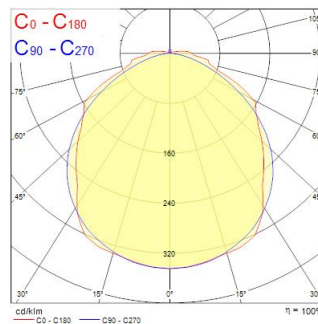

Technische gegevens

Afmetingen (mm)

Fotometrie

Distance [m]	Cone diameter [m]	Beam diameter [m]	Illuminance [lx]
0.5	1.39	543	543
	1.37	540	550
1.0	2.78	1087	1351
	2.72	1080	1358
1.5	4.17	1631	603
	4.10	1620	605
2.0	5.57	2175	330
	5.47	2160	333
2.5	6.96	2719	217
	6.83	2700	222
3.0	8.35	3263	151
	8.20	3240	154

Distance [m] Cone diameter [m] Illuminance [lx]
 — C0 - C180 (Half beam angle: 107.6°)
 — C90 - C270 (Half beam angle: 108.6°)

START Waterproof Single 1500 IP65 4000lm 840

Artikelnummer 0067955

SYLVANIA

Algemene gegevens