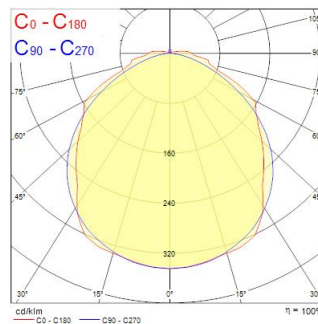

### Afmetingen (mm)

### Fotometrie

Distance [m]	Cone diameter [m]	Beam diameter [m]	Illuminance [lx]
0.5	1.39	0.71	543
	1.37	E1C90 54.3° 540	559
1.0	2.78	0.71	135
	2.72	E1C90 54.3° 135	140
1.5	4.17	0.71	60
	4.10	E1C90 54.3° 60	63
2.0	5.57	0.71	33
	5.47	E1C90 54.3° 33	35
2.5	6.96	0.71	21
	6.83	E1C90 54.3° 21	22
3.0	8.35	0.71	15
	8.20	E1C90 54.3° 15	16

Distance [m] Cone diameter [m] Illuminance [lx]  
 — C0 - C180 (Half beam angle: 107.6°)  
 — C90 - C270 (Half beam angle: 108.6°)