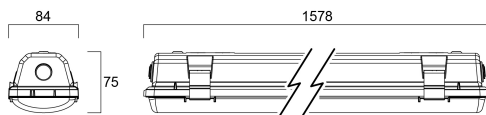

### Afmetingen (mm)

## Fysieke gegevens

Kleur behuizing	Grijs
IP waarde	IP65
IK waarde	IK08
Afwerking diffusor	Transparant
Materiaal diffusor	PC Polycarbonaat
Lengte (mm)	1578
Breedte (mm)	84
Hoogte (mm)	75
Gewicht (kg)	2.08