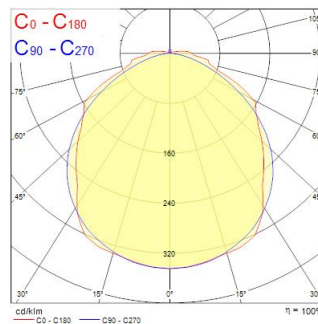

Technische gegevens

Afmetingen (mm)

Fotometrie

Distance [m]	Cone diameter [m]	Beam diameter [m]	Illuminance [lx]
0.5	1.39	543	543
	1.37	540	550
1.0	2.78	1087	1351
	2.72	1058	1388
1.5	4.17	1633	603
	4.10	1605	620
2.0	5.57	2179	330
	5.47	2145	338
2.5	6.96	2725	217
	6.83	2681	223
3.0	8.35	3271	151
	8.20	3215	156

Distance [m] Cone diameter [m] Illuminance [lx]
 — C0 - C180 (Half beam angle: 107.6°)
 — C90 - C270 (Half beam angle: 108.6°)

START Waterproof Single 1500 IP65 DALI 4000lm 840

Artikelnummer 0067959

SYLVANIA