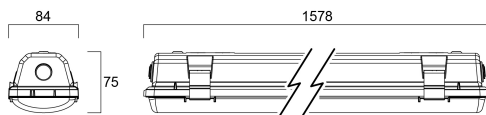

Technische gegevens

Afmetingen (mm)

Fotometrie

Distance [m]	Cone diameter [m]	Beam diameter [m]	Illuminance [lx]
0.5	1.39	543	543
	1.37	540	550
1.0	2.78	1087	1351
	2.72	1058	1388
1.5	4.17	1633	603
	4.10	1605	620
2.0	5.57	2179	330
	5.47	2145	338
2.5	6.96	2725	217
	6.83	2681	223
3.0	8.35	3271	151
	8.20	3215	156

Distance [m] Cone diameter [m] Illuminance [lx]
 — C0 - C180 (Half beam angle: 107.6°)
 — C90 - C270 (Half beam angle: 108.6°)

START Waterproof Single 1500 IP65 DALI 4000lm 840

Artikelnummer 0067959

SYLVANIA