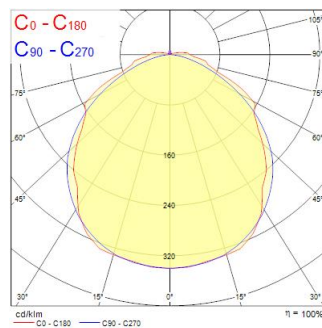

Technische gegevens

Afmetingen (mm)

Fotometrie

0,5	1,29 1,37	507 E/C90 54.3° E/C00 93.8°	503 540 509
1,0	2,78 2,72	507 E/C90 54.3° E/C00 93.8°	1387 138 140
1,5	4,17 4,10	507 E/C90 54.3° E/C00 93.8°	603 60 62
2,0	5,57 5,47	507 E/C90 54.3° E/C00 93.8°	330 38 38
2,5	6,96 6,83	507 E/C90 54.3° E/C00 93.8°	217 28 22
3,0	8,35 8,20	507 E/C90 54.3° E/C00 93.8°	151 18 18

Distance [m] Cone diameter [m] Illuminance [lx]

— C0 - C180 (Half beam angle: 107.6°)
— C90 - C270 (Half beam angle: 108.6°)

START Waterproof Single 1500 IP65 EM 4000lm 840

Artikelnummer 0067961

SYLVANIA

Algemene gegevens