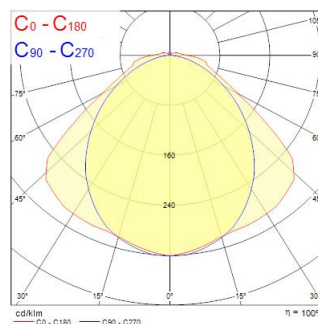

Technische gegevens

Afmetingen (mm)

Fotometrie

Distance [m]	Cone diameter [m]	Beam diameter [m]	Illuminance [lx]
0.5	1.14 1.55	0.07 0.09	9085 1299
1.0	2.28 3.10	0.14 0.18	2266 525
1.5	3.43 4.66	0.21 0.27	1007 194
2.0	4.57 6.21	0.28 0.36	567 118
2.5	5.71 7.76	0.35 0.45	363 81
3.0	6.85 9.31	0.42 0.54	252 58

Distance [m] Cone diameter [m] Illuminance [lx]
 — C0 - C180 (Half beam angle: 114.6°)
 — C90 - C270 (Half beam angle: 97.6°)

START Waterproof Twin 1500 IP65 7100lm 865

Artikelnummer 0067966

SYLVANIA

Algemene gegevens