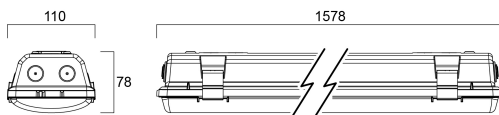

Technische gegevens

Afmetingen (mm)

Fotometrie

Distance [m]	Cone diameter [m]	Beam diameter [m]	Illuminance [lx]
0.5	1.14 1.55	0.07 0.09	9085 1299
1.0	2.28 3.10	0.14 0.18	2266 525
1.5	3.43 4.66	0.21 0.27	1007 194
2.0	4.57 6.21	0.28 0.36	567 118
2.5	5.71 7.76	0.35 0.45	363 81
3.0	6.85 9.31	0.42 0.54	252 58

Distance [m] Cone diameter [m] Illuminance [lx]
 — C0 - C180 (Half beam angle: 114.6°)
 — C90 - C270 (Half beam angle: 97.6°)

START Waterproof Twin 1500 IP65 7100lm 865

Artikelnummer 0067966

SYLVANIA

Algemene gegevens

Fysieke gegevens

Kleur behuizing	Grijs
IP waarde	IP65
IK waarde	IK08
Afwerking diffusor	Transparant
Materiaal diffusor	PC Polycarbonaat
Lengte (mm)	1578
Breedte (mm)	110
Hoogte (mm)	78
Gewicht (kg)	2.42