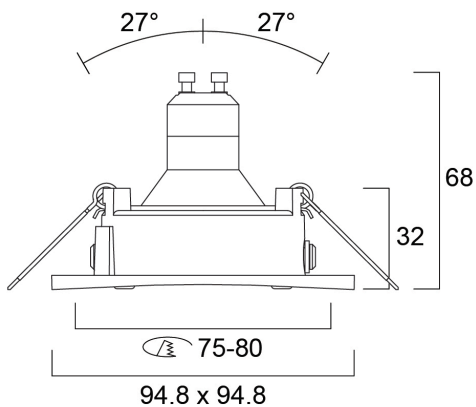

# Inset Trend Swing GU10 Square IP44 Indoor Wit - Zonder lamp

Artikelnummer 0084104

**SYLVANIA**

**PRO**<sup>TM</sup>

INSET TREND 75 SW SQ IP44 WH NO-LMP is the recessed housing frame to use with RefLED GU10 spotlight lamp Ø50mm - GU10 spotlight not included. Aluminium body, round bezel ring in white finish, IP44 degree of protection, class II, Suitable for internal environment only.

### Afmetingen (mm)

## Fysieke gegevens

Kleur behuizing	Wit
IP waarde	IP44/20
IK waarde	IK02
Afwerking diffusor	Overige
Materiaal diffusor	Geen
Afwerking reflector	Not Applicable
Lengte (mm)	95
Breedte (mm)	95
Hoogte (mm)	100
Plafondopening (mm)	75
Gewicht (kg)	0.18
Vrije inbouwhoogte (mm)	115