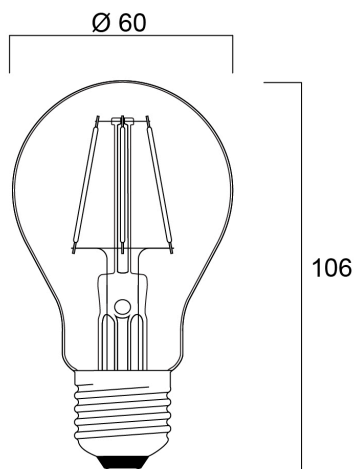

# ToLEDo Retro Chroma 4W 80lm Blauw E27 SL

Artikelnummer 0086308

**SYLVANIA**

ToLEDo Retro Chroma A60 Bleu E27. Reeks A60 gekleurde LED gloeilampen, lampvoet E27. Verkrijgbaar in oranje, rood, blauw of groen. De kleur komt rechtstreeks uit de filamenten met gekleurde fosforcoating, transparant glas voorkomt lichtverlies door absorptie. IP54. 2 jaar garantie.

### Afmetingen (mm)

## Fysieke gegevens

IP waarde	IP54
Hoogte (mm)	106
Nominale diameter product (mm)	60
Gewicht (kg)	0.028