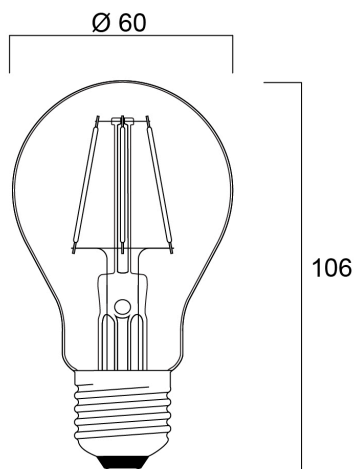

# ToLEDo Retro Chroma 4W 700lm Groen E27 SL

Artikelnummer 0086309

**SYLVANIA**

ToLEDo Retro Chroma A60 Vert E27. Reeks A60 gekleurde LED gloeilampen, lampvoet E27. Verkrijgbaar in oranje, rood, blauw of groen. De kleur komt rechtstreeks uit de filamenten met gekleurde fosforcoating, transparant glas voorkomt lichtverlies door absorptie. IP54. 2 jaar garantie.

### Afmetingen (mm)

## Fysieke gegevens

IP waarde	IP54
Hoogte (mm)	106
Nominale diameter product (mm)	60
Gewicht (kg)	0.028