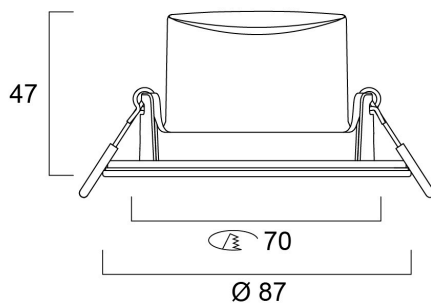

### Afmetingen (mm)

## Fysieke gegevens

Kleur behuizing	Wit
IP waarde	IP44
IK waarde	IK03
Afwerking diffusor	Transparant
Materiaal diffusor	PC Polycarbonaat
Afwerking reflector	Not Applicable
Hoogte (mm)	47
Nominale diameter product (mm)	87
Gewicht (kg)	0.07

## Verpakkingen

EAN code	5410288900964
Enkele lengte verpakking (cm)	9.0
Enkele breedte verpakking (cm)	6.0
Hoogte eenheidsverpakking (cm)	9.0
DUN14 (inner)	15410288900961
Eenheden per binnendoos	6
Binnenhoogte verpakking (cm)	28.5
Binnenbreedte verpakking (cm)	7.5
Binnenlengte verpakking (cm)	19.0
DUN14 (outer)	25410288900968
Eenheden per omdoos	48
Lengte omdoos (cm)	32.0
Breedte omdoos (cm)	30.0
Diepte omdoos (cm)	40.5