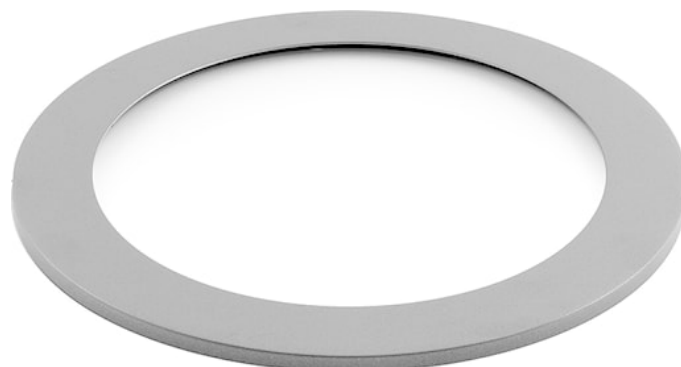

ASCENT 150 II IP44 CLEAR GLASS SILVER BEZEL

Artikelnummer 2028600

Concord

ASCENT 150 II IP44 CLEAR GLASS SILVER BEZEL. Meets TP(a) requirements. Glow wire 850.

Technische gegevens

Fotometrie

Algemene gegevens

Productnaam	ASCENT 150 II IP44 CLEAR GLASS SILVER BEZEL
Technologie	Accessory
Type accessoire	Optical
Algemene toepassing	Horeca
ETIM klasse	EC002558
E-nummer FI	4276683
E-nummer SE	7472674
Garantie	5 jaar

Optische gegevens

Instelbare kleurkwaliteit	Nee
---------------------------	-----

Fysieke gegevens

Kleur behuizing	Zilver
IP waarde	IP44
Gewicht (kg)	0.29

Verpakkingen

EAN code	5025768286003
Enkele lengte verpakking (cm)	27.0
Enkele breedte verpakking (cm)	27.0
Hoogte eenheidsverpakking (cm)	5.0
Eenheden per omdoos	1
Lengte omdoos (cm)	27.0
Breedte omdoos (cm)	27.0
Diepte omdoos (cm)	5.0