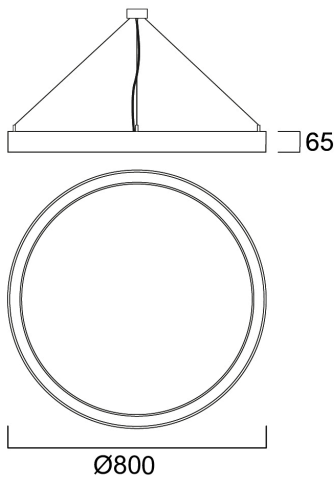

Nilo 800 Dir/Ind 840 53W 5980lm DALI Wit

Artikelnummer 2050601

Concord

Nilo is een architecturale pendelarmatuur met een minimalistisch ontwerp, perfect voor winkels, horeca en tertiaire ruimtes. De armatuur heeft directe (80°) en indirecte (20°) 360° cirkelvormige verlichting en kan op verschillende hoogtes worden opgehangen om de sfeer in elke ruimte te bepalen. Aluminium behuizing, opalen diffuser, afwerking in structuurwit. 4000K. Wattage 53W. Lichtstroom 5980lm, lichtrendement 113lm/W, Ra80, SDCM3, IR/UV-lichtbron zonder warmtestraling. Fotobiologische risicogroep GR0. Dimbaar via DALI, 220-240V / 50-60Hz. Klasse I. IP20, alleen voor gebruik binnenshuis. Afmetingen (ØxH) 800 x 65mm. Gewicht: 4,9kg. 5 jaar garantie.

Technische gegevens

Afmetingen (mm)

Fotometrie

Distance [m]	Cone diameter [m]	Beam diameter [m]	Beam diameter [m]	Illuminance [lx]
0.5	1.36	0.71	0.71	7034
	1.36	E100	E100	733
1.0	2.72	1.42	1.42	1774
	2.69	E100	E100	188
1.5	4.08	2.13	2.13	788
	4.04	E100	E100	82
2.0	5.45	2.84	2.84	443
	5.39	E100	E100	73
2.5	6.81	3.55	3.55	284
	6.73	E100	E100	50
3.0	8.17	4.26	4.26	197
	8.08	E100	E100	21

Gegevens levensduur

Gemiddelde nominale levensduur - L80 B20	50000
--	-------

Fysieke gegevens

Kleur behuizing	Wit
IP waarde	IP20
IK waarde	IK03
Afwerking diffusor	Opaal
Materiaal diffusor	PMMA Acryl
Hoogte (mm)	65
Nominale diameter product (mm)	800
Gewicht (kg)	4.9