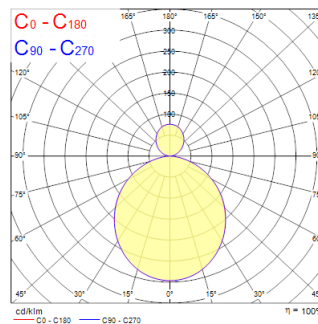

Nilo 800 Dir/Ind 840 53W 5980lm DALI Wit

Artikelnummer 2050601

Concord

Nilo is een architecturale pendelarmatuur met een minimalistisch ontwerp, perfect voor winkels, horeca en tertiaire ruimtes. De armatuur heeft directe (80°) en indirecte (20°) 360° cirkelvormige verlichting en kan op verschillende hoogtes worden opgehangen om de sfeer in elke ruimte te bepalen. Aluminium behuizing, opalen diffuser, afwerking in structuurwit. 4000K. Wattage 53W. Lichtstroom 5980lm, lichtrendement 113lm/W, Ra80, SDCM3, IR/UV-lichtbron zonder warmtestraling. Fotobiologische risicogroep GR0. Dimbaar via DALI, 220-240V / 50-60Hz. Klasse I. IP20, alleen voor gebruik binnenshuis. Afmetingen (ØxH) 800 x 65mm. Gewicht: 4,9kg. 5 jaar garantie.

Technische gegevens

Afmetingen (mm)

Fotometrie

Distance [m]	Cone diameter [m]	Beam diameter [m]	Beam diameter [m]	Illuminance [lx]
0.5	1.36	0.71	0.71	7034
	1.36	E100	E100	733
1.0	2.72	1.42	1.42	1774
	2.69	E100	E100	188
1.5	4.08	2.13	2.13	788
	4.04	E100	E100	82
2.0	5.45	2.84	2.84	443
	5.39	E100	E100	73
2.5	6.81	3.55	3.55	284
	6.73	E100	E100	50
3.0	8.17	4.26	4.26	197
	8.08	E100	E100	21

Optische gegevens

Lumenstroom armatuur (lm)	5980
Efficiëntie armatuur lm/W	113
Kleurtemperatuur (K)	4000
Lichtkleur	Neutraalwit
CRI (Ra)	80
Initiële kleurvariatie (SDCM)	SDCM3
Type licht distributie	Symmetrisch
Luminantiecontrole	< 23
Fotobiologische risicogroep	RG0

Gegevens levensduur

Gemiddelde nominale levensduur - L80 B20	50000
--	-------

Fysieke gegevens

Kleur behuizing	Wit
IP waarde	IP20
IK waarde	IK03
Afwerking diffusor	Opaal
Materiaal diffusor	PMMA Acryl
Hoogte (mm)	65
Nominale diameter product (mm)	800
Gewicht (kg)	4.9