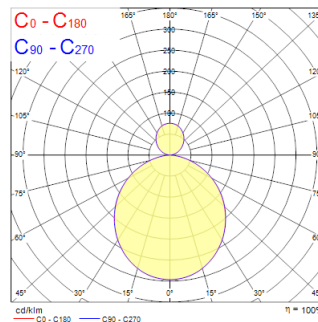

### Afmetingen (mm)

### Fotometrie

Distance [m]	Cone diameter [m]	Beam diameter [m]	Illuminance [lx]
0.5	1.36	0.07	6762
	1.35	E100	52.7"
1.0	2.72	0.07	1691
	2.69	E100	52.7"
1.5	4.08	0.07	751
	4.04	E100	52.7"
2.0	5.45	0.07	423
	5.39	E100	52.7"
2.5	6.81	0.07	270
	6.73	E100	52.7"
3.0	8.17	0.07	168
	8.08	E100	52.7"