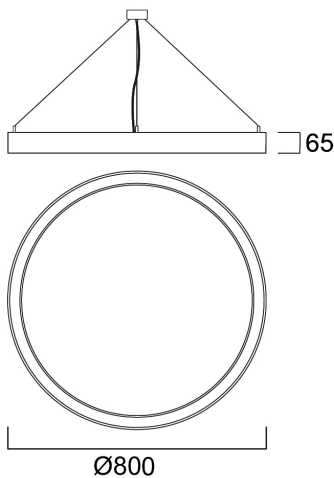

### Afmetingen (mm)

### Fotometrie

Distance [m]	Cone diameter [m]	Beam diameter [m]	Illuminance [lx]
0.5	1.36	0.07	6762
	1.35	E100	52.7"
1.0	2.72	0.07	1691
	2.69	E100	52.7"
1.5	4.08	0.07	751
	4.04	E100	52.7"
2.0	5.45	0.07	423
	5.39	E100	52.7"
2.5	6.81	0.07	270
	6.73	E100	52.7"
3.0	8.17	0.07	168
	8.08	E100	52.7"

## Fysieke gegevens

Kleur behuizing	Zwart
IP waarde	IP20
IK waarde	IK03
Afwerking diffusor	Opaal
Materiaal diffusor	PMMA Acryl
Hoogte (mm)	65
Nominale diameter product (mm)	800
Gewicht (kg)	4.9