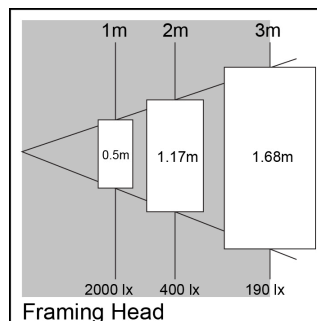

Beacon LED Framing Projector O/B 3000K Surface Mounted - White

Artikelnummer 2055960

Concord

Beacon Projector offers precision light exactly where it is needed. The Framing Projector has four adjustable arms allowing the beam to be framed to the desired size shape (square/rectangle or irregular 4 sided shapes). High colour rendering CRI 97 typical. IR/UV free light source without heat radiation. LED technology provides an energy efficient solution with reduced maintenance costs.

Technische gegevens

Afmetingen (mm)

Fotometrie

Beacon LED Framing Projector O/B 3000K Surface Mounted - White

Artikelnummer 2055960

Concord

Algemene gegevens

Productnaam	Beacon LED Framing Projector O/B 3000K Surface Mounted - White
Technologie	LED
Lampvoet	N/A
Behuizing	Aluminium
Montage	Plafondopbouw
Type armatuur (open/gesloten)	Ingesloten
Algemene toepassing	Horeca, Museums en galerieën
Werkings temperatuur (°)	25
ETIM klasse	EC001744
Garantie	5 jaar

Optische gegevens

Lumenstroom armatuur (lm)	474
Efficiëntie armatuur lm/W	14
LOR (%)	100
Kleurtemperatuur (K)	3000
Lichtkleur	Warmwit
CRI (Ra)	97
Initiële kleurvariatie (SDCM)	SDCM3
Type licht distributie	Instelbaar
Fotobiologische risicogroep	RG1

Gegevens levensduur

Gemiddelde nominale levensduur - L70 B50	100000
Gemiddelde nominale levensduur - L80 B20	89000
Gemiddelde nominale levensduur - L90 B10	33000

Fysieke gegevens

Kleur behuizing	RAL 9016 - Traffic white / Bezel
IP waarde	IP20
IK waarde	IK02
Breedte (mm)	185
Hoogte (mm)	215
Gewicht (kg)	1.365