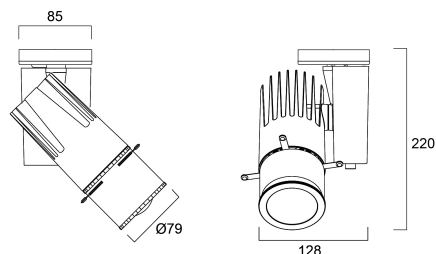

Beacon LED Framing Projector O/B 3000K Surface Mounted - White

Artikelnummer 2055960

Concord

Beacon Projector offers precision light exactly where it is needed. The Framing Projector has four adjustable arms allowing the beam to be framed to the desired size shape (square/rectangle or irregular 4 sided shapes). High colour rendering CRI 97 typical. IR/UV free light source without heat radiation. LED technology provides an energy efficient solution with reduced maintenance costs.

Technische gegevens

Afmetingen (mm)

Fotometrie

Beacon LED Framing Projector O/B 3000K Surface Mounted - White

Artikelnummer 2055960

Concord

Algemene gegevens

Productnaam	Beacon LED Framing Projector O/B 3000K Surface Mounted - White
Technologie	LED
Lampvoet	N/A
Behuizing	Aluminium
Montage	Plafondopbouw
Type armatuur (open/gesloten)	Ingesloten
Algemene toepassing	Horeca, Museums en galerieën
Werkings temperatuur (°)	25
ETIM klasse	EC001744
Garantie	5 jaar

Optische gegevens

Lumenstroom armatuur (lm)	474
Efficiëntie armatuur lm/W	14
LOR (%)	100
Kleurtemperatuur (K)	3000
Lichtkleur	Warmwit
CRI (Ra)	97
Initiële kleurvariatie (SDCM)	SDCM3
Type licht distributie	Instelbaar
Fotobiologische risicogroep	RG1

Gegevens levensduur

Gemiddelde nominale levensduur - L70 B50	100000
Gemiddelde nominale levensduur - L80 B20	89000
Gemiddelde nominale levensduur - L90 B10	33000

Fysieke gegevens

Kleur behuizing	RAL 9016 - Traffic white / Bezel
IP waarde	IP20
IK waarde	IK02
Breedte (mm)	185
Hoogte (mm)	215
Gewicht (kg)	1.365