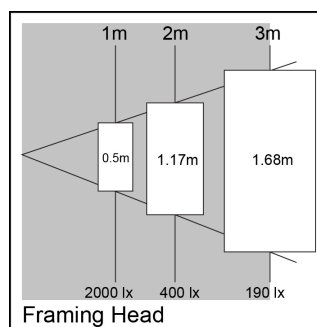

Fotometrie