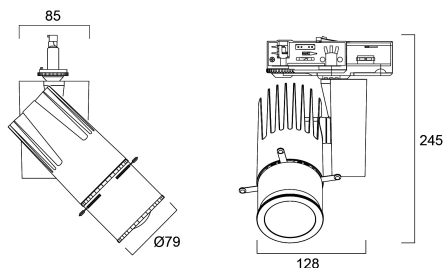

Beacon LED Framing Projector DALI 3000K Three Circuit Track - White

Artikelnummer 2055964

Concord

BEACON Muse Fram. 35W 474lm 930 L3 DALI Wit - Instelbare optiek met Framing lamellen (voorzien van vier roestrijstalen lamellen met instellipjes voor een vierzijdige lineaire kaderprojectie). Kleurtemperatuur (CCT) 3000K, CRI97, kleurconsistentie SDCM<3. Lichtstroom tot 474 lm. Vermogen 35W. Verwachte levensduur (L80) : 89.000u. DALI beheer. Draaibaar: 355°, Kantelbaar : 90°. Fotobiologische risicogroep RG1, IP20, IK02. Klasse II . Gewicht : 1,4 kg. Garantie 5 jaar. Gefabriceerd in UK.

Technische gegevens

Afmetingen (mm)

Fotometrie

Beacon LED Framing Projector DALI 3000K Three Circuit Track - White

Artikelnummer 2055964

Concord

Algemene gegevens

Productnaam	Beacon LED Framing Projector DALI 3000K Three Circuit Track - White
Technologie	LED
Lampvoet	N/A
Behuizing	Aluminium
Montage	Railmontage
Type armatuur (open/gesloten)	Ingesloten
Algemene toepassing	Horeca, Museums en galerieën
Werkings temperatuur (°)	25
ETIM klasse	EC001744
Garantie	5 jaar

Optische gegevens

Lumenstroom armatuur (lm)	474
Efficiëntie armatuur lm/W	14
LOR (%)	100
Kleurtemperatuur (K)	3000
Lichtkleur	Warmwit
CRI (Ra)	97
Initiële kleurvariatie (SDCM)	SDCM3
Type licht distributie	Instelbaar
Fotobiologische risicogroep	RG1

Gegevens levensduur

Gemiddelde nominale levensduur - L70 B50	100000
Gemiddelde nominale levensduur - L80 B20	89000
Gemiddelde nominale levensduur - L90 B10	33000

Fysieke gegevens

Kleur behuizing	RAL 9016 - Traffic white / Bezel
IP waarde	IP20
IK waarde	IK02
Breedte (mm)	185
Hoogte (mm)	215
Gewicht (kg)	1.365