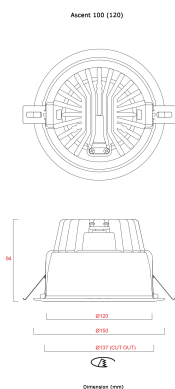

### Afmetingen (mm)

### Fysieke gegevens

Gewicht (kg) | 0.05