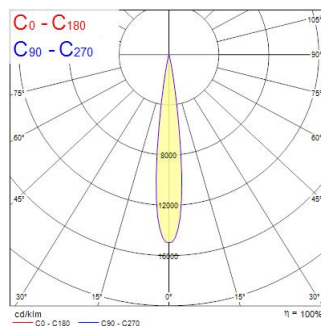

# Beacon XL Muse 3000K 36W 2544lm O/B DIM Zwart

Artikelnummer 2059320

Concord

BEACON XL Muse 41W 2544lm 930 L3 O/B Zwart - Led railspot voor montage op 3-fasenrail (Lytespan 3). Instelbare optiek voor een lichtbundelinstelling van 10° tot 70°. Kleurtemperatuur (CCT) 3000K, CRI97, kleurconsistentie SDCM<3. Lichtstroom tot 2544 lm. Vermogen 41W. Verwachte levensduur (L90) : 90.000u. Dimbare versie met geïntegreerde intensiteitsregeling. Draaibaar: 355°, Kantelbaar : 90°. Fotobiologische risicogroep RG0, IP20, IK02. Klasse II. diameter : 115mm. Gewicht : 1.7 kg. Garantie 5 jaar. Gefabriceerd in UK.

### Afmetingen (mm)

### Fotometrie

Distance [m]	Cone diameter [m]	Beam diameter [m]	Beam diameter [m]	Illuminance [lx]
0.5	0.77	Ø171	Ø180	8229
1.0	1.54	Ø171	Ø180	2057
1.5	2.31	Ø171	Ø180	914
2.0	3.08	Ø171	Ø180	514
2.5	3.85	Ø171	Ø180	329
3.0	4.62	Ø171	Ø180	229

Distance [m] Cone diameter [m] Illuminance [lx]  
 — C0 - C180 (Half beam angle: 75.2°)