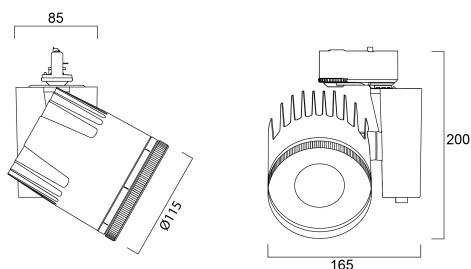

# Beacon XL Muse 3000K 36W 2544lm O/B DIM Zwart

Artikelnummer 2059320

Concord

BEACON XL Muse 41W 2544lm 930 L3 O/B Zwart - Led railspot voor montage op 3-fasenrail (Lytespan 3). Instelbare optiek voor een lichtbundelinstelling van 10° tot 70°. Kleurtemperatuur (CCT) 3000K, CRI97, kleurconsistentie SDCM<3. Lichtstroom tot 2544 lm. Vermogen 41W. Verwachte levensduur (L90) : 90.000u. Dimbare versie met geïntegreerde intensiteitsregeling. Draaibaar: 355°, Kantelbaar : 90°. Fotobiologische risicogroep RG0, IP20, IK02. Klasse II. diameter : 115mm. Gewicht : 1.7 kg. Garantie 5 jaar. Gefabriceerd in UK.

### Afmetingen (mm)

### Fotometrie

Distance [m]	Cone diameter [m]	Beam diameter [m]	Beam diameter [m]	Illuminance [lx]
0.5	0.77	Ø171	Ø180	8229
1.0	1.54	Ø171	Ø180	2057
1.5	2.31	Ø171	Ø180	914
2.0	3.08	Ø171	Ø180	514
2.5	3.85	Ø171	Ø180	329
3.0	4.62	Ø171	Ø180	229

## Fysieke gegevens

Kleur behuizing	Zwart
IP waarde	IP20
Afwerking reflector	Not Applicable
Breedte (mm)	165
Hoogte (mm)	200
Nominale diameter product (mm)	114
Gewicht (kg)	1.574