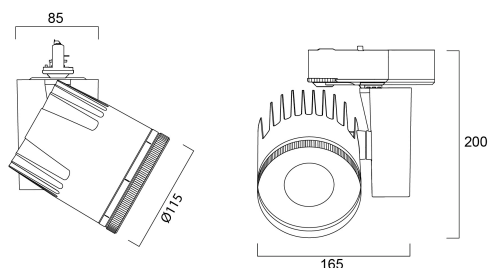

Beacon XL Muse 4000K 41W 2884lm DALI Wit

Artikelnummer 2059325

Concord

BEACON XL Muse 41W 2884lm 940 L3 DALI Wit - Led railspot voor montage op 3-fasenrail (Lytespan 3). Instelbare optiek voor een lichtbundelinstelling van 10° tot 70°. Kleurtemperatuur (CCT) 4000K, CRI97, kleurconsistentie SDCM<3. Lichtstroom tot 2884 lm. Vermogen 41W. Verwachte levensduur (L90) : 90.000u. DALI beheer. Draaibaar: 355°, Kantelbaar : 90°. Fotobiologische risicogroep RG1, IP20, IK02. Klasse II. diameter : 115mm. Gewicht : 1.7 kg. Garantie 5 jaar. Gefabriceerd in UK.

Technische gegevens

Afmetingen (mm)

Fotometrie

Distance [m]	Cone diameter [m]	Beam diameter [m]	Beam diameter [m]	Illuminance [lx]
0.5	0.00	Ø171	Ø171	8006
1.0	0.00	Ø171	Ø171	2127
1.5	0.00	Ø171	Ø171	944
2.0	0.00	Ø171	Ø171	519
2.5	0.00	Ø171	Ø171	344
3.0	0.00	Ø171	Ø171	254

Distance [m] Cone diameter [m] Illuminance [lx]
 — C0 - C180 (Half beam angle: 0.0°)

Beacon XL Muse 4000K 41W 2884lm DALI Wit

Artikelnummer 2059325

Concord

Algemene gegevens

Productnaam	Beacon XL Muse 4000K 41W 2884lm DALI Wit
Technologie	LED
Lampvoet	N/A
Behuizing	Aluminium
Montage	Railmontage
Omgeving	Binnen
Algemene toepassing	Museums en galerieën, Winkel
Werkingstemperatuur (°)	25
ETIM klasse	EC001744
Garantie	5 jaar

Gegevens levensduur

Gemiddelde nominale levensduur - L70 B50	100000
Gemiddelde nominale levensduur - L80 B20	100000
Gemiddelde nominale levensduur - L90 B10	86000

Fysieke gegevens

Kleur behuizing	Wit
IP waarde	IP20
Afwerking reflector	Not Applicable
Breedte (mm)	165
Hoogte (mm)	200
Nominale diameter product (mm)	115
Gewicht (kg)	1.7