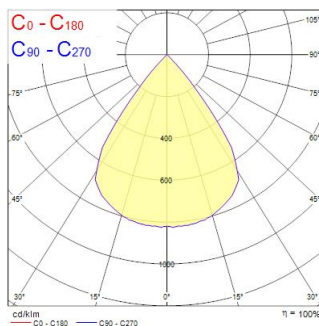

Technische gegevens

Afmetingen (mm)

Fotometrie

Distance [m]	Cone diameter [m]	Beam diameter [m]	Beam diameter [m]	Illuminance [lx]
0.5	0.00	Ø171	Ø171	8006
1.0	0.00	Ø171	Ø171	2127
1.5	0.00	Ø171	Ø171	944
2.0	0.00	Ø171	Ø171	519
2.5	0.00	Ø171	Ø171	344
3.0	0.00	Ø171	Ø171	254

Distance [m] Cone diameter [m] Illuminance [lx]
 — C0 - C180 (Half beam angle: 0.0°)

Beacon XL Muse 4000K 41W 2884lm DALI Wit

Artikelnummer 2059325

Concord

Algemene gegevens

Productnaam	Beacon XL Muse 4000K 41W 2884lm DALI Wit
Technologie	LED
Lampvoet	N/A
Behuizing	Aluminium
Montage	Railmontage
Omgeving	Binnen
Algemene toepassing	Museums en galerieën, Winkel
Werkingstemperatuur (°)	25
ETIM klasse	EC001744
Garantie	5 jaar

Optische gegevens

Lumenstroom armatuur (lm)	2884
Efficiëntie armatuur lm/W	70
LOR (%)	100
Kleurtemperatuur (K)	4000
Lichtkleur	Neutraalwit
CRI (Ra)	97
Kleurafwijking in de tijd	3
Instelbare kleurkwaliteit	Nee
Bundel breedte (°)	10
Fotobiologische risicogroep	RG0

Gegevens levensduur

Gemiddelde nominale levensduur - L70 B50	100000
Gemiddelde nominale levensduur - L80 B20	100000
Gemiddelde nominale levensduur - L90 B10	86000

Fysieke gegevens

Kleur behuizing	Wit
IP waarde	IP20
Afwerking reflector	Not Applicable
Breedte (mm)	165
Hoogte (mm)	200
Nominale diameter product (mm)	115
Gewicht (kg)	1.7