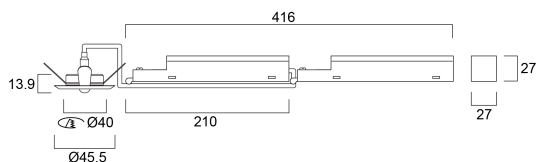

# ROUTELED II OPEN AREA

Artikelnummer 2059459

Concord

Miniature emergency recessed luminaire downlight with open area optic, non-maintained 3 hr emergency, standalone unit with inverter module and rechargeable battery (NiMH), quick and easy installation with inverter module and battery pack contained in articulated case that can pass through 40mm cutout, 219lm, 3W, IK07, beam angle 148 degrees, 230V, 50-60Hz, recharge period 24 hours, Power Factor 0.45, charge current 300mA, LxWxD (mm) 416x29x26.

### Afmetingen (mm)

## Fysieke gegevens

Kleur behuizing	RAL 9016 - Traffic white / Bezel
IP waarde	IP20
IK waarde	IK07
Lengte (mm)	416
Hoogte (mm)	27
Gewicht (kg)	0.256
Vrije inbouwhoogte (mm)	80

## Verpakkingen

EAN code	5025768594597
Enkele lengte verpakking (cm)	21.0
Enkele breedte verpakking (cm)	18.0
Hoogte eenheidsverpakking (cm)	11.0
DUN14 (inner)	05025768594597
Eenheden per omdoos	1
Lengte omdoos (cm)	21.0
Breedte omdoos (cm)	18.0
Diepte omdoos (cm)	10.5