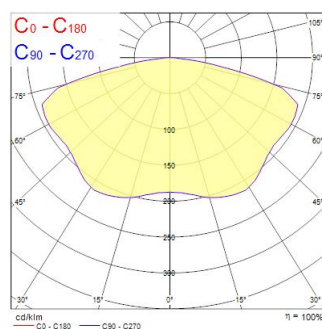

### Afmetingen (mm)

### Fotometrie

Distance [m]	Cone diameter [m]	Beam angle [°]	Illuminance [lx]
0.5	4.75	180°	184
1.0	9.49	180°	41
1.5	14.24	180°	18
2.0	18.98	180°	10
2.5	23.73	180°	7
3.0	28.47	180°	5

Distance [m] Cone diameter [m] Illuminance [lx]  
C0 - C180 (Half beam angle: 156.2°)

## Optische gegevens

Lumenstroom armatuur (lm)	219
LOR (%)	100
Kleurtemperatuur (K)	5000
Lichtkleur	Koelwit
CRI (Ra)	70
Kleurafwijking in de tijd	5
Initiële kleurvariatie (SDCM)	SDCM5
Bundel breedte (°)	145
Fotobiologische risicogroep	RG0
Luminous flux (emergency) (lm)	219

## Fysieke gegevens

Kleur behuizing	RAL 9016 - Traffic white / Bezel
IP waarde	IP20
IK waarde	IK07
Lengte (mm)	416
Hoogte (mm)	27
Gewicht (kg)	0.256
Vrije inbouwhoogte (mm)	80