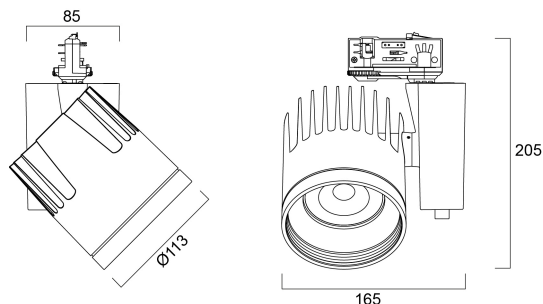

### Afmetingen (mm)

## Fysieke gegevens

|                                |                |
|--------------------------------|----------------|
| Kleur behuizing                | Wit            |
| IP waarde                      | IP20           |
| IK waarde                      | IK02           |
| Afwerking reflector            | Not Applicable |
| Breedte (mm)                   | 165            |
| Hoogte (mm)                    | 205            |
| Nominale diameter product (mm) | 113            |