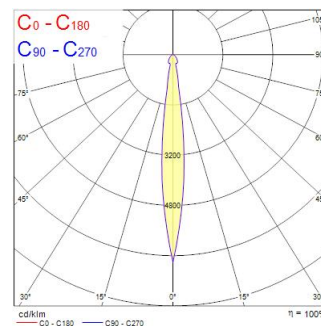

BEACON 93CRI 4K NARROW BEAM L3 TRAILING EDGE BLACK

Artikelnummer 2059634

Concord

BEACON II 21W 1669lm 940 L3 12° V/P Zwart- 21W architecturale led railspot ter vervanging van een HID oplossing. Smalle lichtbundel (12°). Kleurtemperatuur (CCT) 4000K, CRI93, kleurconsistentie SDCM<3. Lichtstroom 1669 lm. Vermogen 21W. Verwachte levensduur (L80) : 72.000u. Dimbare versie met geïntegreerde intensiteitsregeling. Draaibaar : 355°, Kantelbaar : 90°. Fotobiologische risicogroep RG1, IP20, IK02. Klasse II. diameter : 80mm. Gewicht : 0,7 kg. Garantie 5 jaar. Gefabriceerd in UK.

Technische gegevens

Afmetingen (mm)

Fotometrie

Distance [m]	Cone diameter [m]	Beam diameter [m]	Illuminance [lx]
0,5	0,11	0,11	4438
1,0	0,21	0,21	1132
1,5	0,32	0,32	493
2,0	0,43	0,43	276
2,5	0,53	0,53	176
3,0	0,64	0,64	128

Distance [m] Cone diameter [m] Illuminance [lx]
 — C0 - C180 (Half beam angle: 12.2°)

BEACON 93CRI 4K NARROW BEAM L3 TRAILING EDGE BLACK

Artikelnummer 2059634

Concord

Algemene gegevens

Productnaam	BEACON 93CRI 4K NARROW BEAM L3 TRAILING EDGE BLACK
Technologie	LED
Lampvoet	N/A
Behuizing	Aluminium
Montage	Railmontage
Omgeving	Binnen
Algemene toepassing	Museums en galerieën, Winkel
Werkings temperatuur (°)	25
ETIM klasse	EC001744
Garantie	5 jaar

Optische gegevens

Lumenstroom armatuur (lm)	1669
Efficiëntie armatuur lm/W	79
LOR (%)	100
Kleurtemperatuur (K)	4000
Lichtkleur	Neutraalwit
CRI (Ra)	93
Kleurafwijking in de tijd	3
Instelbare kleurkwaliteit	Nee
Bundel breedte (°)	12
Fotobiologische risicogroep	RG1