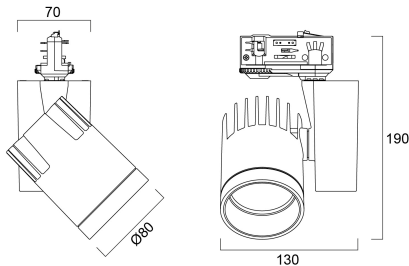

BEACON 93CRI 4K NARROW BEAM L3 TRAILING EDGE BLACK

Artikelnummer 2059634

Concord

BEACON II 21W 1669lm 940 L3 12° V/P Zwart- 21W architecturale led railspot ter vervanging van een HID oplossing. Smalle lichtbundel (12°). Kleurtemperatuur (CCT) 4000K, CRI93, kleurconsistentie SDCM<3. Lichtstroom 1669 lm. Vermogen 21W. Verwachte levensduur (L80) : 72.000u. Dimbare versie met geïntegreerde intensiteitsregeling. Draaibaar : 355°, Kantelbaar : 90°. Fotobiologische risicogroep RG1, IP20, IK02. Klasse II. diameter : 80mm. Gewicht : 0,7 kg. Garantie 5 jaar. Gefabriceerd in UK.

Technische gegevens

Afmetingen (mm)

Fotometrie

Distance [m]	Cone diameter [m]	Beam diameter [m]	Illuminance [lx]
0,5	0,11	0,11	4438
1,0	0,21	0,21	1132
1,5	0,32	0,32	493
2,0	0,43	0,43	276
2,5	0,53	0,53	176
3,0	0,64	0,64	128

Distance [m] Cone diameter [m] Illuminance [lx]
 — C0 - C180 (Half beam angle: 12.2°)

BEACON 93CRI 4K NARROW BEAM L3 TRAILING EDGE BLACK

Artikelnummer 2059634

Concord

Algemene gegevens

Productnaam	BEACON 93CRI 4K NARROW BEAM L3 TRAILING EDGE BLACK
Technologie	LED
Lampvoet	N/A
Behuizing	Aluminium
Montage	Railmontage
Omgeving	Binnen
Algemene toepassing	Museums en galerieën, Winkel
Werkings temperatuur (°)	25
ETIM klasse	EC001744
Garantie	5 jaar

Verpakkingen

EAN code	5025768596348
Enkele lengte verpakking (cm)	16.0
Enkele breedte verpakking (cm)	17.6
Hoogte eenheidsverpakking (cm)	18.2
DUN14 (inner)	05025768596348
Eenheden per omdoos	1
Lengte omdoos (cm)	16.0
Breedte omdoos (cm)	17.6
Diepte omdoos (cm)	18.2