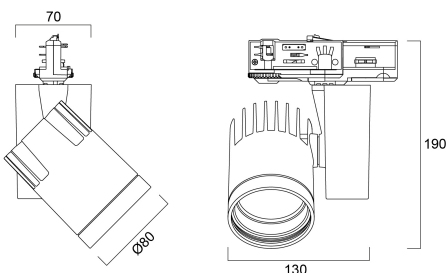

# BEACON 93CRI 4K NARROW BEAM L3+DALI BLACK

Artikelnummer 2059638

Concord

BEACON II 21W 1669lm 940 L3 12° DALI Zwart- 21W architecturale led railspot ter vervanging van een HID oplossing. Smalle lichtbundel (12°). Kleurtemperatuur (CCT) 4000K, CRI93, kleurconsistentie SDCM<3. Lichtstroom 1669 lm. Vermogen 21W. Verwachte levensduur (L80) : 72.000u. DALI beheer. Draaibaar : 355°, Kantelbaar : 90°. Fotobiologische risicogroep RG1, IP20, IK02. Klasse II. diameter : 80mm. Gewicht : 0,7 kg. Garantie 5 jaar. Gefabriceerd in UK.

### Afmetingen (mm)

## Fysieke gegevens

Kleur behuizing	Zwart
IP waarde	IP20
IK waarde	IK02
Breedte (mm)	130
Hoogte (mm)	190
Nominale diameter product (mm)	80
Gewicht (kg)	0.7

## Verpakkingen

EAN code	5025768596386
Enkele lengte verpakking (cm)	16.0
Enkele breedte verpakking (cm)	17.6
Hoogte eenheidsverpakking (cm)	18.2
DUN14 (inner)	05025768596386
Eenheden per omdoos	1
Lengte omdoos (cm)	16.0
Breedte omdoos (cm)	17.6
Diepte omdoos (cm)	18.2