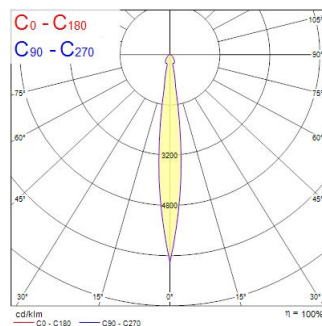

# BEACON 93CRI 4K NARROW BEAM L3+DALI BLACK

Artikelnummer 2059638

Concord

BEACON II 21W 1669lm 940 L3 12° DALI Zwart- 21W architecturale led railspot ter vervanging van een HID oplossing. Smalle lichtbundel (12°). Kleurtemperatuur (CCT) 4000K, CRI93, kleurconsistentie SDCM<3. Lichtstroom 1669 lm. Vermogen 21W. Verwachte levensduur (L80) : 72.000u. DALI beheer. Draaibaar : 355°, Kantelbaar : 90°. Fotobiologische risicogroep RG1, IP20, IK02. Klasse II. diameter : 80mm. Gewicht : 0,7 kg. Garantie 5 jaar. Gefabriceerd in UK.

### Afmetingen (mm)

### Fotometrie

Distance [m]	Cone diameter [m]	Beam diameter [m]	Illuminance [lx]
0.5	0.11	0.11	4438
1.0	0.21	0.21	1132
1.5	0.32	0.32	493
2.0	0.43	0.43	276
2.5	0.53	0.53	176
3.0	0.64	0.64	128

Distance [m] Cone diameter [m] Illuminance [lx]  
 — C0 - C180 (Half beam angle: 12.2°)