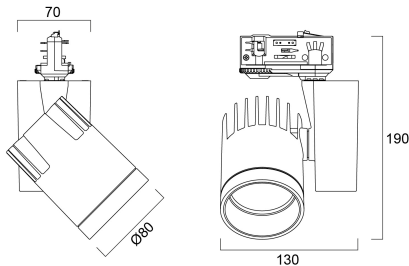

BEACON 93CRI 4K WIDE BEAM L3 TRAILING EDGE BLACK

Artikelnummer 2059646

Concord

BEACON II 21W 1853lm 940 L3 55° V/P Zwart- 21W architecturale led railspot ter vervanging van een HID oplossing. brede lichtbundel (55°). Kleurtemperatuur (CCT) 4000K, CRI93, kleurconsistentie SDCM<3. Lichtstroom 1853 lm. Vermogen 21W. Verwachte levensduur (L80) : 72.000u. Dimbare versie met geïntegreerde intensiteitsregeling. Draaibaar : 355°, Kantelbaar : 90°. Fotobiologische risicogroep RG1, IP20, IK02. Klasse II. diameter : 80mm. Gewicht : 0,7 kg. Garantie 5 jaar. Gefabriceerd in UK.

Technische gegevens

Afmetingen (mm)

Fotometrie

Distance [m]	Cone diameter [m]	Beam diameter [m]	Beam diameter [m]	Illuminance [lx]
0,5	0,82	0,071	0,071	8455
1,0	1,64	0,142	0,142	2114
1,5	1,96	0,213	0,213	1051
2,0	2,08	0,284	0,284	594
2,5	2,60	0,355	0,355	378
3,0	3,12	0,426	0,426	263

Distance [m] Cone diameter [m] Illuminance [lx]
 — C0 - C180 (Half beam angle: 55,0°)

BEACON 93CRI 4K WIDE BEAM L3 TRAILING EDGE BLACK

Artikelnummer 2059646

Concord

Algemene gegevens

Productnaam	BEACON 93CRI 4K WIDE BEAM L3 TRAILING EDGE BLACK
Technologie	LED
Lampvoet	N/A
Behuizing	Aluminium
Montage	Railmontage
Omgeving	Binnen
Algemene toepassing	Museums en galerieën, Winkel
Werkings temperatuur (°)	25
ETIM klasse	EC001744
Garantie	5 jaar

Verpakkingen

EAN code	5025768596461
Enkele lengte verpakking (cm)	16.0
Enkele breedte verpakking (cm)	17.8
Hoogte eenheidsverpakking (cm)	18.2
DUN14 (inner)	05025768596461
Eenheden per omdoos	1
Lengte omdoos (cm)	16.0
Breedte omdoos (cm)	17.8
Diepte omdoos (cm)	18.2