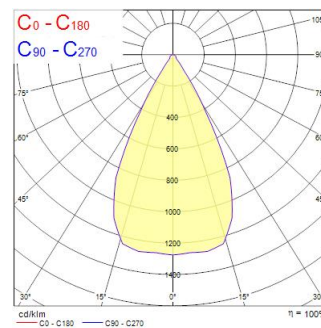

BEACON 93CRI 4K WIDE BEAM L3 TRAILING EDGE BLACK

Artikelnummer 2059646

Concord

BEACON II 21W 1853lm 940 L3 55° V/P Zwart- 21W architecturale led railspot ter vervanging van een HID oplossing. brede lichtbundel (55°). Kleurtemperatuur (CCT) 4000K, CRI93, kleurconsistentie SDCM<3. Lichtstroom 1853 lm. Vermogen 21W. Verwachte levensduur (L80) : 72.000u. Dimbare versie met geïntegreerde intensiteitsregeling. Draaibaar : 355°, Kantelbaar : 90°. Fotobiologische risicogroep RG1, IP20, IK02. Klasse II. diameter : 80mm. Gewicht : 0,7 kg. Garantie 5 jaar. Gefabriceerd in UK.

Technische gegevens

Afmetingen (mm)

Fotometrie

Distance [m]	Cone diameter [m]	Beam diameter [m]	Beam diameter [m]	Illuminance [lx]
0,5	0,82	0,071	0,071	8455
1,0	1,64	0,142	0,142	2114
1,5	1,96	0,213	0,213	1051
2,0	2,08	0,284	0,284	594
2,5	2,60	0,355	0,355	378
3,0	3,12	0,426	0,426	263

Distance [m] Cone diameter [m] Illuminance [lx]
 — C0 - C180 (Half beam angle: 55,0°)

BEACON 93CRI 4K WIDE BEAM L3 TRAILING EDGE BLACK

Artikelnummer 2059646

Concord

Algemene gegevens

Productnaam	BEACON 93CRI 4K WIDE BEAM L3 TRAILING EDGE BLACK
Technologie	LED
Lampvoet	N/A
Behuizing	Aluminium
Montage	Railmontage
Omgeving	Binnen
Algemene toepassing	Museums en galerieën, Winkel
Werkings temperatuur (°)	25
ETIM klasse	EC001744
Garantie	5 jaar

Optische gegevens

Lumenstroom armatuur (lm)	1853
Efficiëntie armatuur lm/W	88
LOR (%)	100
Kleurtemperatuur (K)	4000
Lichtkleur	Neutraalwit
CRI (Ra)	93
Kleurafwijking in de tijd	3
Instelbare kleurkwaliteit	Nee
Bundel breedte (°)	55
Fotobiologische risicogroep	RG1