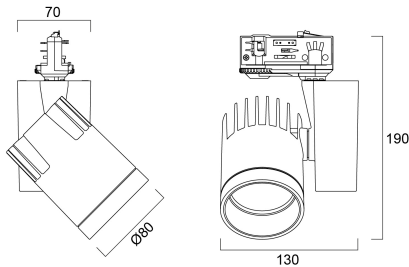

BEACON 85CRI 3K MEDIUM BEAM L3 TRAILING EDGE WHITE

Artikelnummer 2059667

Concord

Een reeks krachtige LED-spots voor etalage- en winkelverlichting. Beschikbaar in 3 lichtbundels: Smal (12°) / Medium (38°) / Large (55°). Zeer goede kleurweergave-index (CRI 85 of 93)- SDCM : 3. Optimale warmteafvoer. Geen UV of IR straling. Beschikbaar in 3000K en 4000K. Verwachte levensduur : 72.000u (L80B10). Beschikbaar in dimbare versie: individueel dimmen (on board dimmen), collectief dimmen (trailing edge) en DALI.

Technische gegevens

Afmetingen (mm)

Fotometrie

Distance [m]	Cone diameter [m]	Beam diameter [m]	Illuminance [lx]
0.5	0.35	0.18	1874
1.0	0.69	0.36	474
1.5	1.04	0.54	210
2.0	1.39	0.72	156
2.5	1.73	0.90	123
3.0	2.08	1.08	97

Distance [m] Cone diameter [m] Illuminance [lx]
 — C0 - C180 (Half beam angle: 38.2°)

BEACON 85CRI 3K MEDIUM BEAM L3 TRAILING EDGE WHITE

Artikelnummer 2059667

Concord

Algemene gegevens

Productnaam	BEACON 85CRI 3K MEDIUM BEAM L3 TRAILING EDGE WHITE
Technologie	LED
Lampvoet	N/A
Behuizing	Aluminium
Montage	Railmontage
Omgeving	Binnen
Algemene toepassing	Museums en galerieën, Winkel
Werkings temperatuur (°)	25
ETIM klasse	EC001744
E-nummer FI	4280817
E-nummer SE	7401244
Garantie	5 jaar

Verpakkingen

EAN code	5025768596676
Enkele lengte verpakking (cm)	6.299
Enkele breedte verpakking (cm)	6.929
Hoogte eenheidsverpakking (cm)	7.165
DUN14 (inner)	05025768596676
Eenheden per omdoos	1
Lengte omdoos (cm)	6.299
Breedte omdoos (cm)	6.929
Diepte omdoos (cm)	7.165