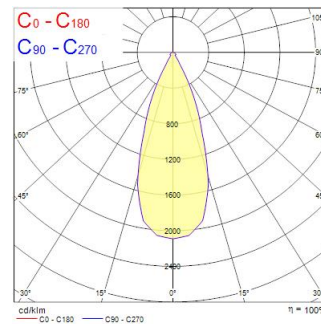

BEACON 85CRI 3K MEDIUM BEAM L3 TRAILING EDGE WHITE

Artikelnummer 2059667

Concord

Een reeks krachtige LED-spots voor etalage- en winkelverlichting. Beschikbaar in 3 lichtbundels: Smal (12°) / Medium (38°) / Large (55°). Zeer goede kleurweergave-index (CRI 85 of 93)- SDCM : 3. Optimale warmteafvoer. Geen UV of IR straling. Beschikbaar in 3000K en 4000K. Verwachte levensduur : 72.000u (L80B10). Beschikbaar in dimbare versie: individueel dimmen (on board dimmen), collectief dimmen (trailing edge) en DALI.

Technische gegevens

Afmetingen (mm)

Fotometrie

Distance [m]	Cone diameter [m]	Beam diameter [m]	Illuminance [lx]
0.5	0.35	0.18	1874
1.0	0.69	0.36	474
1.5	1.04	0.54	210
2.0	1.39	0.72	156
2.5	1.73	0.90	123
3.0	2.08	1.08	97

Distance [m] Cone diameter [m] Illuminance [lx]
 — C0 - C180 (Half beam angle: 38.2°)

BEACON 85CRI 3K MEDIUM BEAM L3 TRAILING EDGE WHITE

Artikelnummer 2059667

Concord

Algemene gegevens

Productnaam	BEACON 85CRI 3K MEDIUM BEAM L3 TRAILING EDGE WHITE
Technologie	LED
Lampvoet	N/A
Behuizing	Aluminium
Montage	Railmontage
Omgeving	Binnen
Algemene toepassing	Museums en galerieën, Winkel
Werkings temperatuur (°)	25
ETIM klasse	EC001744
E-nummer FI	4280817
E-nummer SE	7401244
Garantie	5 jaar

Optische gegevens

Lumenstroom armatuur (lm)	2269
Efficiëntie armatuur lm/W	108
LOR (%)	100
Kleurtemperatuur (K)	3000
Lichtkleur	Warmwit
CRI (Ra)	85
Kleurafwijking in de tijd	3
Instelbare kleurkwaliteit	Nee
Bundel breedte (°)	38
Fotobiologische risicogroep	RG1