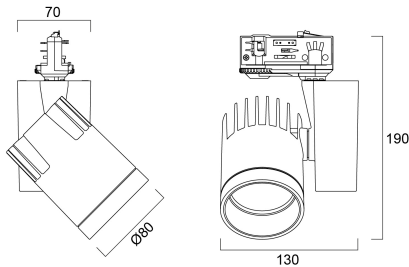

BEACON 85CRI 4K WIDE BEAM L3 TRAILING EDGE BLACK

Artikelnummer 2059674

Concord

Een reeks krachtige LED-spots voor etalage- en winkelverlichting. Beschikbaar in 3 lichtbundels: Smal (12°) / Medium (38°) / Large (55°). Zeer goede kleurweergave-index (CRI 85 of 93)- SDCM : 3. Optimale warmteafvoer. Geen UV of IR straling. Beschikbaar in 3000K en 4000K. Verwachte levensduur : 72.000u (L80B10). Beschikbaar in dimbare versie: individueel dimmen (on board dimmen), collectief dimmen (trailing edge) en DALI.

Technische gegevens

Afmetingen (mm)

Fotometrie

Distance [m]	Cone diameter [m]	Beam diameter [m]	Illuminance [lx]
0.5	0.52	0.52	1128
1.0	1.04	1.04	282
1.5	1.56	1.56	124
2.0	2.08	2.08	76
2.5	2.60	2.60	48
3.0	3.12	3.12	31

Distance [m] Cone diameter [m] Illuminance [lx]
 — C0 - C180 (Half beam angle: 55.0°)

BEACON 85CRI 4K WIDE BEAM L3 TRAILING EDGE BLACK

Artikelnummer 2059674

Concord

Algemene gegevens

Productnaam	BEACON 85CRI 4K WIDE BEAM L3 TRAILING EDGE BLACK
Technologie	LED
Lampvoet	N/A
Behuizing	Aluminium
Montage	Railmontage
Omgeving	Binnen
Algemene toepassing	Museums en galerieën, Winkel
Werkings temperatuur (°)	25
ETIM klasse	EC001744
E-nummer FI	4280830
E-nummer SE	7401251
Garantie	5 jaar

Verpakkingen

EAN code	5025768596744
Enkele lengte verpakking (cm)	16.0
Enkele breedte verpakking (cm)	17.2
Hoogte eenheidsverpakking (cm)	18.2
DUN14 (inner)	05025768596744
Eenheden per omdoos	1
Lengte omdoos (cm)	16.0
Breedte omdoos (cm)	17.2
Diepte omdoos (cm)	18.2