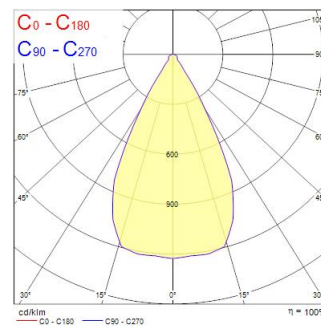

Technische gegevens

Afmetingen (mm)

Fotometrie

Distance [m]	Cone diameter [m]	Beam diameter [m]	Illuminance [lx]
0.5	0.52	0.52	1128
1.0	1.04	1.04	282
1.5	1.56	1.56	124
2.0	2.08	2.08	76
2.5	2.60	2.60	48
3.0	3.12	3.12	31

Distance [m] Cone diameter [m] Illuminance [lx]
 — C0 - C180 (Half beam angle: 55.0°)

BEACON 85CRI 4K WIDE BEAM L3 TRAILING EDGE BLACK

Artikelnummer 2059674

Concord

Algemene gegevens

Productnaam	BEACON 85CRI 4K WIDE BEAM L3 TRAILING EDGE BLACK
Technologie	LED
Lampvoet	N/A
Behuizing	Aluminium
Montage	Railmontage
Omgeving	Binnen
Algemene toepassing	Museums en galerieën, Winkel
Werkings temperatuur (°)	25
ETIM klasse	EC001744
E-nummer FI	4280830
E-nummer SE	7401251
Garantie	5 jaar