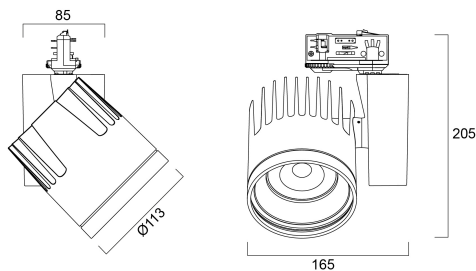

Beacon XL 93CRI 3000K 33W 3060lm Medium Wit

Artikelnummer 2059683

Concord

BEACON XL II 33W 3060lm 930 L3 34° Wit - 33W architecturale led railspot vervangt een 35W CMI oplossing. Medium lichtbundel (34°). Kleurtemperatuur (CCT) 3000K, CRI93, kleurconsistentie SDCM<3. Lichtstroom 3060 lm. Vermogen 33W. Verwachte levensduur (L80) : 72.000u. Draaibaar: 355°, Kantelbaar : 90°. Fotobiologische risicogroep RG1, IP20, IK02. Klasse II. diameter : 113mm. Gewicht : 1,4 kg. Garantie 5 jaar. Gefabriceerd in UK.

Technische gegevens

Afmetingen (mm)

Fotometrie

Distance [m]	Cone diameter [m]	E171 E172	E173	2483 1580
0.5	0.31	E171 E172	E173	2483 1580
1.0	0.61	E171 E172	E173	6196 2710
1.5	0.92	E171 E172	E173	2740 1024
2.0	1.22	E171 E172	E173	1541 573
2.5	1.53	E171 E172	E173	987 454
3.0	1.83	E171 E172	E173	666 311

Distance [m] Cone diameter [m] Illuminance [lx]
 — C0 - C180 (Half beam angle: 34.0°)

Beacon XL 93CRI 3000K 33W 3060lm Medium Wit

Artikelnummer 2059683

Concord

Algemene gegevens

Productnaam	Beacon XL 93CRI 3000K 33W 3060lm Medium Wit
Technologie	LED
Lampvoet	N/A
Behuizing	Aluminium
Montage	Railmontage
Omgeving	Binnen
Algemene toepassing	Museums en galerieën, Winkel
Werkings temperatuur (°)	25
ETIM klasse	EC001744
E-nummer FI	4280843
Garantie	5 jaar

Gegevens levensduur

Gemiddelde nominale levensduur - L70 B50	72000
Gemiddelde nominale levensduur - L80 B20	72000
Gemiddelde nominale levensduur - L90 B10	33000

Fysieke gegevens

Kleur behuizing	Wit
IP waarde	IP20
IK waarde	IK02
Lengte (mm)	85
Breedte (mm)	165
Hoogte (mm)	205