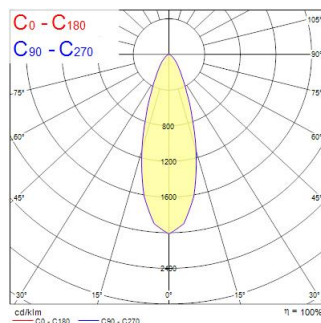

Beacon XL 93CRI 3000K 33W 3060lm Medium Wit

Artikelnummer 2059683

Concord

BEACON XL II 33W 3060lm 930 L3 34° Wit - 33W architecturale led railspot vervangt een 35W CMI oplossing. Medium lichtbundel (34°). Kleurtemperatuur (CCT) 3000K, CRI93, kleurconsistentie SDCM<3. Lichtstroom 3060 lm. Vermogen 33W. Verwachte levensduur (L80) : 72.000u. Draaibaar: 355°, Kantelbaar : 90°. Fotobiologische risicogroep RG1, IP20, IK02. Klasse II. diameter : 113mm. Gewicht : 1,4 kg. Garantie 5 jaar. Gefabriceerd in UK.

Technische gegevens

Afmetingen (mm)

Fotometrie

Distance [m]	Cone diameter [m]	E171 E172	E173	2483 1580
0.5	0.31	E171 E172	E173	2483 1580
1.0	0.61	E171 E172	E173	6196 2710
1.5	0.92	E171 E172	E173	2740 1024
2.0	1.22	E171 E172	E173	1541 573
2.5	1.53	E171 E172	E173	987 454
3.0	1.83	E171 E172	E173	666 311

Distance [m] Cone diameter [m] Illuminance [lx]
 — C0 - C180 (Half beam angle: 34.0°)

Beacon XL 93CRI 3000K 33W 3060lm Medium Wit

Artikelnummer 2059683

Concord

Algemene gegevens

Productnaam	Beacon XL 93CRI 3000K 33W 3060lm Medium Wit
Technologie	LED
Lampvoet	N/A
Behuizing	Aluminium
Montage	Railmontage
Omgeving	Binnen
Algemene toepassing	Museums en galerieën, Winkel
Werkings temperatuur (°)	25
ETIM klasse	EC001744
E-nummer FI	4280843
Garantie	5 jaar

Optische gegevens

Lumenstroom armatuur (lm)	2950
Efficiëntie armatuur lm/W	89
LOR (%)	100
Kleurtemperatuur (K)	3000
Lichtkleur	Warmwit
CRI (Ra)	93
Kleurafwijking in de tijd	3
Instelbare kleurkwaliteit	Nee
Bundel breedte (°)	34
Fotobiologische risicogroep	RG1