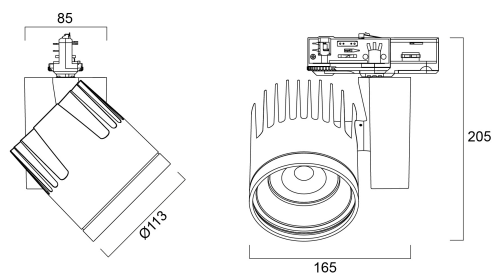

# Beacon XL 93CRI 3000K 33W 2802lm Breed DALI Zwart

Artikelnummer 2059692

Concord

BEACON XL II 33W 2802lm 930 L3 50° DALI Zwart- 33W architecturale led railspot vervangt een 35W CMI oplossing. brede lichtbundel (50°). Kleurtemperatuur (CCT) 3000K, CRI93, kleurconsistentie SDCM<3. Lichtstroom 2802 lm. Vermogen 33W. Verwachte levensduur (L80) : 72.000u. DALI beheer. Draaibaar : 355°, Kantelbaar : 90°. Fotobiologische risicogroep RG1, IP20, IK02. Klasse II. diameter : 113mm. Gewicht : 1,4 kg. Garantie 5 jaar. Gefabriceerd in UK.

### Afmetingen (mm)

### Fotometrie

Distance [m]	Cone diameter [m]	E171 E170	E171 E170	14002 5483
0.5	0.43	E171 E170	23.4°	14002 5483
1.0	0.87	E171 E170	23.4°	3520 1366
1.5	1.30	E171 E170	23.4°	1585 607
2.0	1.73	E171 E170	23.4°	880 341
2.5	2.16	E171 E170	23.4°	580 219
3.0	2.60	E171 E170	23.4°	391 152

## Fysieke gegevens

Kleur behuizing	Zwart
IP waarde	IP20
IK waarde	IK02
Lengte (mm)	85
Breedte (mm)	165
Hoogte (mm)	205
Gewicht (kg)	1.365