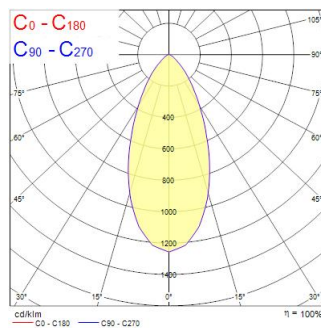

# Beacon XL 93CRI 3000K 33W 2802lm Breed DALI Zwart

Artikelnummer 2059692

Concord

BEACON XL II 33W 2802lm 930 L3 50° DALI Zwart- 33W architecturale led railspot vervangt een 35W CMI oplossing. brede lichtbundel (50°). Kleurtemperatuur (CCT) 3000K, CRI93, kleurconsistentie SDCM<3. Lichtstroom 2802 lm. Vermogen 33W. Verwachte levensduur (L80) : 72.000u. DALI beheer. Draaibaar : 355°, Kantelbaar : 90°. Fotobiologische risicogroep RG1, IP20, IK02. Klasse II. diameter : 113mm. Gewicht : 1,4 kg. Garantie 5 jaar. Gefabriceerd in UK.

### Afmetingen (mm)

### Fotometrie

Distance [m]	Cone diameter [m]	E171 E170	E171 E170	14002 5483
0.5	0.43	E171 E170	23.4°	14002 5483
1.0	0.87	E171 E170	23.4°	3520 1366
1.5	1.30	E171 E170	23.4°	1585 607
2.0	1.73	E171 E170	23.4°	880 341
2.5	2.16	E171 E170	23.4°	580 219
3.0	2.60	E171 E170	23.4°	391 152

Distance [m] Cone diameter [m] Illuminance [lx]  
— C0 - C180 (Half beam angle: 46.8°)