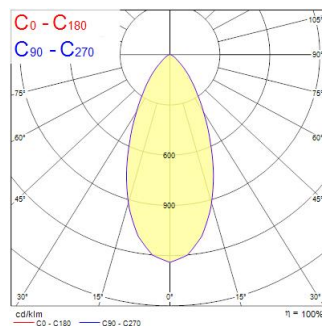

Beacon XL 93CRI 4000K 33W 3033lm Breed DALI Zwart

Artikelnummer 2059710

Concord

BEACON XL II 33W 3033lm 940 L3 50° DALI Zwart- 33W architecturale led railspot vervangt een 35W CMI oplossing. brede lichtbundel (50°). Kleurtemperatuur (CCT) 4000K, CRI93, kleurconsistentie SDCM<3. Lichtstroom 3033 lm. Vermogen 33W. Verwachte levensduur (L80) : 72.000u. DALI beheer. Draaibaar : 355°, Kantelbaar : 90°. Fotobiologische risicogroep RG1, IP20, IK02. Klasse II. diameter : 113mm. Gewicht : 1,4 kg. Garantie 5 jaar. Gefabriceerd in UK.

Technische gegevens

Afmetingen (mm)

Fotometrie

Distance [m]	Cone diameter [m]	Beam diameter [m]	Beam diameter [in]	Illuminance [lx]
0.5	0.44	Ø171	28.7"	15044
1.0	0.88	Ø171	28.7"	3761
1.5	1.32	Ø171	28.7"	1672
2.0	1.76	Ø171	28.7"	840
2.5	2.19	Ø171	28.7"	532
3.0	2.63	Ø171	28.7"	418

Distance [m] Cone diameter [m] Illuminance [lx]
 — C0 - C180 (Half beam angle: 47.4°)

Beacon XL 93CRI 4000K 33W 3033lm Breed DALI Zwart

Artikelnummer 2059710

Concord

Algemene gegevens

Productnaam	Beacon XL 93CRI 4000K 33W 3033lm Breed DALI Zwart
Technologie	LED
Lampvoet	N/A
Behuizing	Aluminium
Montage	Railmontage
Omgeving	Binnen
Algemene toepassing	Museums en galerieën, Winkel
Werkings temperatuur (°)	25
ETIM klasse	EC001744
Garantie	5 jaar

Optische gegevens

Lumenstroom armatuur (lm)	2950
Efficiëntie armatuur lm/W	89
LOR (%)	100
Kleurtemperatuur (K)	4000
Lichtkleur	Neutraalwit
CRI (Ra)	93
Kleurafwijking in de tijd	3
Instelbare kleurkwaliteit	Nee
Bundel breedte (°)	50
Fotobiologische risicogroep	RG1