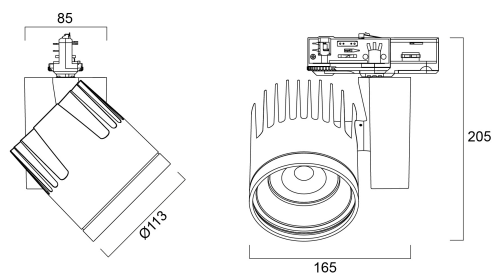

Beacon XL 93CRI 4000K 33W 3033lm Breed DALI Zwart

Artikelnummer 2059710

Concord

BEACON XL II 33W 3033lm 940 L3 50° DALI Zwart- 33W architecturale led railspot vervangt een 35W CMI oplossing. brede lichtbundel (50°). Kleurtemperatuur (CCT) 4000K, CRI93, kleurconsistentie SDCM<3. Lichtstroom 3033 lm. Vermogen 33W. Verwachte levensduur (L80) : 72.000u. DALI beheer. Draaibaar : 355°, Kantelbaar : 90°. Fotobiologische risicogroep RG1, IP20, IK02. Klasse II. diameter : 113mm. Gewicht : 1,4 kg. Garantie 5 jaar. Gefabriceerd in UK.

Technische gegevens

Afmetingen (mm)

Fotometrie

Distance [m]	Cone diameter [m]	Beam diameter [m]	Beam diameter [in]	Illuminance [lx]
0.5	0.44	Ø171	28.7"	15044
1.0	0.88	Ø171	28.7"	3761
1.5	1.32	Ø171	28.7"	1672
2.0	1.76	Ø171	28.7"	840
2.5	2.19	Ø171	28.7"	532
3.0	2.63	Ø171	28.7"	418

Distance [m] Cone diameter [m] Illuminance [lx]
 — C0 - C180 (Half beam angle: 47.4°)

Beacon XL 93CRI 4000K 33W 3033lm Breed DALI Zwart

Artikelnummer 2059710

Concord

Algemene gegevens

Productnaam	Beacon XL 93CRI 4000K 33W 3033lm Breed DALI Zwart
Technologie	LED
Lampvoet	N/A
Behuizing	Aluminium
Montage	Railmontage
Omgeving	Binnen
Algemene toepassing	Museums en galerieën, Winkel
Werkings temperatuur (°)	25
ETIM klasse	EC001744
Garantie	5 jaar

Gegevens levensduur

Gemiddelde nominale levensduur - L70 B50	72000
Gemiddelde nominale levensduur - L80 B20	72000
Gemiddelde nominale levensduur - L90 B10	33000

Fysieke gegevens

Kleur behuizing	Zwart
IP waarde	IP20
IK waarde	IK02
Lengte (mm)	85
Breedte (mm)	165
Hoogte (mm)	205