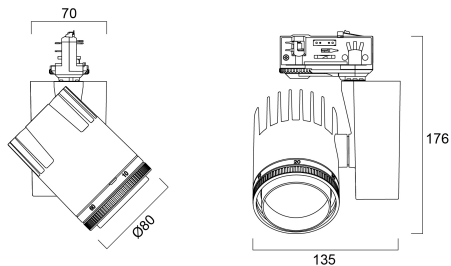

Beacon Muse II CRI97 21W 553-1081lm 3000K Zwart

Artikelnummer 2059742

Concord

BEACON Muse II 21W 553/1081lm 930 L3 V/P Zwart- Ledspot met een slank design en gegoten Aluminium behuizing. Instelbare optiek voor een lichtbundelinstelling tussen 8° en 55°. Kleurtemperatuur (CCT) 3000K, CRI97, kleurconsistentie SDCM<3. Lichtstroom tot 1081 lm. Vermogen 21W. Verwachte levensduur (L90) : 90.000u. Fase-dimming. Draaibaar: 355°, Kantelbaar : 90°. Fotobiologische risicogroep RG1, IP20, IK02. Klasse II. diameter : 80mm. Gewicht : 2,1 kg. Garantie 5 jaar. Gefabriceerd in UK.

Technische gegevens

Afmetingen (mm)

Fotometrie

Distance [m]	Cone diameter [m]	Beam diameter [m]	Illuminance [lx]
0.5	0.07	0.07	8223 4180
1.0	0.14	0.14	2076 1046
1.5	0.21	0.21	920 461
2.0	0.28	0.28	518 259
2.5	0.35	0.35	333 167
3.0	0.42	0.42	232 116

Distance [m] Cone diameter [m] Illuminance [lx]
 — C0 - C180 (Half beam angle: 8.0°)

Beacon Muse II CRI97 21W 553-1081lm 3000K Zwart

Artikelnummer 2059742

Concord

Algemene gegevens

Productnaam	Beacon Muse II CRI97 21W 553-1081lm 3000K Zwart
Technologie	LED
Lampvoet	N/A
Behuizing	Aluminium
Montage	Railmontage
Geïntegreerde aanwezigheidssensor	NONE
Omgeving	Binnen
Algemene toepassing	Museums en galerieën
Werkings temperatuur (°)	25
ETIM klasse	EC001744
E-nummer FI	4280890
Garantie	5 jaar

Gegevens levensduur

Gemiddelde nominale levensduur - L70 B50	100000
Gemiddelde nominale levensduur - L80 B20	100000
Gemiddelde nominale levensduur - L90 B10	47500

Fysieke gegevens

Kleur behuizing	Zwart
IP waarde	IP20
IK waarde	IK02
Breedte (mm)	135
Hoogte (mm)	176
Nominale diameter product (mm)	80
Gewicht (kg)	0.938