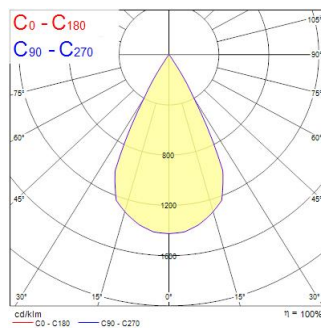

Beacon Muse II CRI97 21W 553-1081lm 3000K Zwart

Artikelnummer 2059742

Concord

BEACON Muse II 21W 553/1081lm 930 L3 V/P Zwart- Ledspot met een slank design en gegoten Aluminium behuizing. Instelbare optiek voor een lichtbundelinstelling tussen 8° en 55°. Kleurtemperatuur (CCT) 3000K, CRI97, kleurconsistentie SDCM<3. Lichtstroom tot 1081 lm. Vermogen 21W. Verwachte levensduur (L90) : 90.000u. Fase-dimming. Draaibaar: 355°, Kantelbaar : 90°. Fotobiologische risicogroep RG1, IP20, IK02. Klasse II. diameter : 80mm. Gewicht : 2,1 kg. Garantie 5 jaar. Gefabriceerd in UK.

Technische gegevens

Afmetingen (mm)

Fotometrie

Distance [m]	Cone diameter [m]	Beam diameter [m]	Illuminance [lx]
0.5	0.07	0.07	8223 4180
1.0	0.14	0.14	2076 1046
1.5	0.21	0.21	920 461
2.0	0.28	0.28	518 259
2.5	0.35	0.35	333 167
3.0	0.42	0.42	232 116

Distance [m] Cone diameter [m] Illuminance [lx]
 — C0 - C180 (Half beam angle: 8.0°)

Beacon Muse II CRI97 21W 553-1081lm 3000K Zwart

Artikelnummer 2059742

Concord

Algemene gegevens

Productnaam	Beacon Muse II CRI97 21W 553-1081lm 3000K Zwart
Technologie	LED
Lampvoet	N/A
Behuizing	Aluminium
Montage	Railmontage
Geïntegreerde aanwezigheidssensor	NONE
Omgeving	Binnen
Algemene toepassing	Museums en galerieën
Werkings temperatuur (°)	25
ETIM klasse	EC001744
E-nummer FI	4280890
Garantie	5 jaar

Optische gegevens

Lumenstroom armatuur (lm)	1081
Efficiëntie armatuur lm/W	52
LOR (%)	100
Kleurtemperatuur (K)	3000
Lichtkleur	Warmwit
CRI (Ra)	97
Initiële kleurvariatie (SDCM)	SDCM3
Fotobiologische risicogroep	RG1