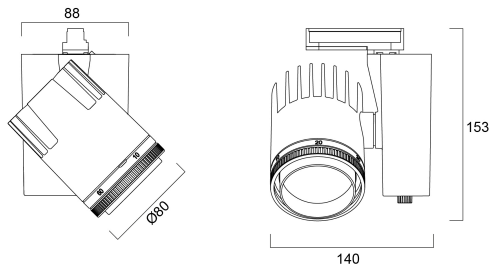

Beacon Muse II CRI97 21W 553-1081lm 3000K On-Board Dim Wit

Artikelnummer 2059745

Concord

BEACON Muse II 21W 553/1081lm 930 L3 O/B Wit - Ledspot met een slank design en gegoten Aluminium behuizing. Instelbare optiek voor een lichtbundelinstelling tussen 8° en 55°. Kleurtemperatuur (CCT) 3000K, CRI97, kleurconsistentie SDCM<3. Lichtstroom tot 1081 lm. Vermogen 21W. Verwachte levensduur (L90) : 90.000u. Geïntegreerde individuele dimming. Draaibaar: 355°, Kantelbaar : 90°. Fotobiologische risicogroep RG1, IP20, IK02. Klasse II. diameter : 80mm. Gewicht : 1 kg. Garantie 5 jaar. Gefabriceerd in UK.

Technische gegevens

Afmetingen (mm)

Fotometrie

Distance [m]	Cone diameter [m]	Beam diameter [m]	Illuminance [lx]
0.5	0.07	0.07	8223
1.0	0.14	0.14	2076
1.5	0.21	0.21	920
2.0	0.28	0.28	518
2.5	0.35	0.35	333
3.0	0.42	0.42	232

Distance [m] Cone diameter [m] Illuminance [lx]
 — C0 - C180 (Half beam angle: 8.0°)

Beacon Muse II CRI97 21W 553-1081lm 3000K On-Board Dim Wit

Artikelnummer 2059745

Concord

Algemene gegevens

Productnaam	Beacon Muse II CRI97 21W 553-1081lm 3000K On-Board Dim Wit
Technologie	LED
Lampvoet	N/A
Behuizing	Aluminium
Montage	Railmontage
Geïntegreerde aanwezigheidssensor	NONE
Omgeving	Binnen
Algemene toepassing	Museums en galerieën
Werkings temperatuur (°)	25
ETIM klasse	EC001744
E-nummer FI	4280893
Garantie	5 jaar

Gegevens levensduur

Gemiddelde nominale levensduur - L70 B50	100000
Gemiddelde nominale levensduur - L80 B20	100000
Gemiddelde nominale levensduur - L90 B10	47500

Fysieke gegevens

Kleur behuizing	Wit
IP waarde	IP20
IK waarde	IK02
Breedte (mm)	135
Hoogte (mm)	176
Nominale diameter product (mm)	80
Gewicht (kg)	0.992