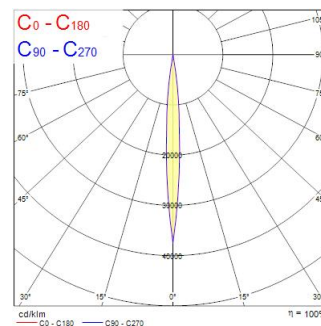

Beacon Muse II CRI97 21W 553-1081lm 3000K On-Board Dim Wit

Artikelnummer 2059745

Concord

BEACON Muse II 21W 553/1081lm 930 L3 O/B Wit - Ledspot met een slank design en gegoten Aluminium behuizing. Instelbare optiek voor een lichtbundelinstelling tussen 8° en 55°. Kleurtemperatuur (CCT) 3000K, CRI97, kleurconsistentie SDCM<3. Lichtstroom tot 1081 lm. Vermogen 21W. Verwachte levensduur (L90) : 90.000u. Geïntegreerde individuele dimming. Draaibaar: 355°, Kantelbaar : 90°. Fotobiologische risicogroep RG1, IP20, IK02. Klasse II. diameter : 80mm. Gewicht : 1 kg. Garantie 5 jaar. Gefabriceerd in UK.

Technische gegevens

Afmetingen (mm)

Fotometrie

Distance [m]	Cone diameter [m]	Beam diameter [m]	Illuminance [lx]
0.5	0.07	0.07	8223
1.0	0.14	0.14	2076
1.5	0.21	0.21	920
2.0	0.28	0.28	518
2.5	0.35	0.35	333
3.0	0.42	0.42	232

Distance [m] Cone diameter [m] Illuminance [lx]
 — C0 - C180 (Half beam angle: 8.0°)

Beacon Muse II CRI97 21W 553-1081lm 3000K On-Board Dim Wit

Artikelnummer 2059745

Concord

Algemene gegevens

Productnaam	Beacon Muse II CRI97 21W 553-1081lm 3000K On-Board Dim Wit
Technologie	LED
Lampvoet	N/A
Behuizing	Aluminium
Montage	Railmontage
Geïntegreerde aanwezigheidssensor	NONE
Omgeving	Binnen
Algemene toepassing	Museums en galerieën
Werkings temperatuur (°)	25
ETIM klasse	EC001744
E-nummer FI	4280893
Garantie	5 jaar

Optische gegevens

Lumenstroom armatuur (lm)	1081
Efficiëntie armatuur lm/W	52
LOR (%)	100
Kleurtemperatuur (K)	3000
Lichtkleur	Warmwit
CRI (Ra)	97
Initiële kleurvariatie (SDCM)	SDCM3
Fotobiologische risicogroep	RG1