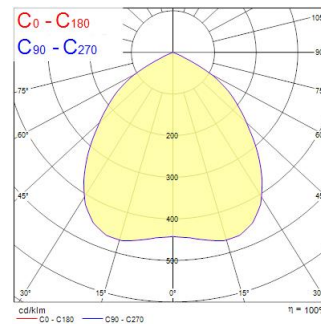

Technische gegevens

Afmetingen (mm)

Fotometrie

Distance [m]	Cone diameter [m]	Beam diameter [m]	Illuminance [lx]
0.5	1.08	Ø178	436
1.0	2.17	Ø178	124
1.5	3.25	Ø178	54
2.0	4.33	Ø178	30
2.5	5.42	Ø178	19
3.0	6.50	Ø178	13

Distance [m] Cone diameter [m] Beam diameter [m] Illuminance [lx]
C0 - C180 (Half beam angle: 94.6°)

ASCENT 100 II DECO 2700 4K STD EMG 160

Artikelnummer 2060656

Concord

Algemene gegevens

Productnaam	ASCENT 100 II DECO 2700 4K STD EMG 160
Technologie	LED
Lampvoet	N/A
Behuizing	Aluminium
Montage	Plafondinbouw
Geïntegreerde aanwezigheidssensor	NONE
Algemene toepassing	Horeca, Kantoor, Winkel
Omgevingstemperatuur (°C)	25°C...+25°C
Werkings temperatuur (°)	25
Virtual assistant compatibility	N/A
ETIM klasse	EC001744
Garantie	5 jaar

Optische gegevens

Lumenstroom armatuur (lm)	2767
Efficiëntie armatuur lm/W	126
LOR (%)	100
Kleurtemperatuur (K)	4000
CRI (Ra)	80
Initiële kleurvariatie (SDCM)	SDCM3
Kleurafwijking in de tijd	3
Bundel breedte (°)	85
Type licht distributie	Diffuus
Luminantiecontrole	< 25
Fotobiologische risicogroep	RG0