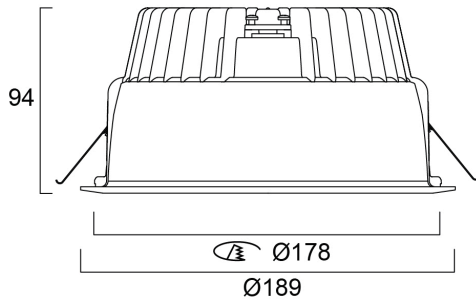

ASCENT 100 II DECO 2700 4K STD EMG 160

Artikelnummer 2060656

Concord

The ASCENT 100 II DECO 2700 4K STD EMG 160 is a high efficient non dimmable downlight luminaire with 3 hour emergency, Colour rendering index Ra >80, Colour temperature: 4000K Neutral White, Class II, Protection rating IP40/IP20, Cut out dimensions: 178mm

Technische gegevens

Afmetingen (mm)

Fotometrie

Distance [m]	Cone diameter [m]	Beam diameter [m]	Illuminance [lx]
0.5	1.08	Ø178	436
1.0	2.17	Ø178	124
1.5	3.25	Ø178	54
2.0	4.33	Ø178	30
2.5	5.42	Ø178	19
3.0	6.50	Ø178	13

Distance [m] Cone diameter [m] Beam diameter [m] Illuminance [lx]
C0 - C180 (Half beam angle: 94.6°)

ASCENT 100 II DECO 2700 4K STD EMG 160

Artikelnummer 2060656

Concord

Algemene gegevens

Productnaam	ASCENT 100 II DECO 2700 4K STD EMG 160
Technologie	LED
Lampvoet	N/A
Behuizing	Aluminium
Montage	Plafondinbouw
Geïntegreerde aanwezigheidssensor	NONE
Algemene toepassing	Horeca, Kantoor, Winkel
Omgevingstemperatuur (°C)	25°C...+25°C
Werkings temperatuur (°)	25
Virtual assistant compatibility	N/A
ETIM klasse	EC001744
Garantie	5 jaar

Optische gegevens

Lumenstroom armatuur (lm)	2767
Efficiëntie armatuur lm/W	126
LOR (%)	100
Kleurtemperatuur (K)	4000
CRI (Ra)	80
Initiële kleurvariatie (SDCM)	SDCM3
Kleurafwijking in de tijd	3
Bundel breedte (°)	85
Type licht distributie	Diffuus
Luminantiecontrole	< 25
Fotobiologische risicogroep	RG0