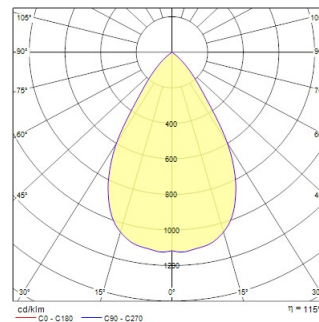

Technische gegevens

Afmetingen (mm)

Fotometrie

Domino 2X 6W 372lm 940 DALI

Artikelnummer 2061573

Concord

Algemene gegevens

Productnaam	Domino 2X 6W 372lm 940 DALI
Technologie	LED
Lampvoet	N/A
Behuizing	Aluminium
Montage	Plafondinbouw
Geïntegreerde aanwezigheidssensor	NONE
Algemene toepassing	Winkel, Horeca
Omgevingstemperatuur (°C)	1°C...+40°C
Virtual assistant compatibility	N/A
ETIM klasse	EC001744
E-nummer FI	4278676
Garantie	5 jaar

Optische gegevens

Lumenstroom armatuur (lm)	370
Efficiëntie armatuur lm/W	62
Kleurtemperatuur (K)	4000
Lichtkleur	Neutraalwit
CRI (Ra)	90
Initiële kleurvariatie (SDCM)	SDCM3
Bundel breedte (°)	55
Type licht distributie	Symmetrisch
Fotobiologische risicogroep	RG1