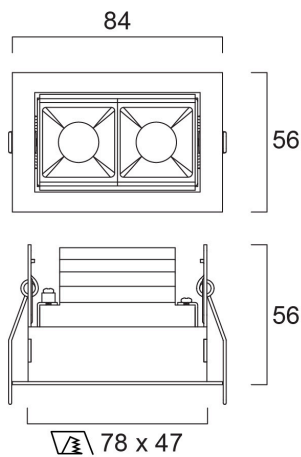

Technische gegevens

Afmetingen (mm)

Fotometrie

Domino 2X 6W 372lm 940 DALI

Artikelnummer 2061573

Concord

Algemene gegevens

Productnaam	Domino 2X 6W 372lm 940 DALI
Technologie	LED
Lampvoet	N/A
Behuizing	Aluminium
Montage	Plafondinbouw
Geïntegreerde aanwezigheidssensor	NONE
Algemene toepassing	Winkel, Horeca
Omgevingstemperatuur (°C)	1°C...+40°C
Virtual assistant compatibility	N/A
ETIM klasse	EC001744
E-nummer FI	4278676
Garantie	5 jaar

Verpakkingen

EAN code	5025768615735
Enkele lengte verpakking (cm)	24.5
Enkele breedte verpakking (cm)	10.5
Hoogte eenheidsverpakking (cm)	6.5
DUN14 (inner)	15025768615732
Eenheden per omdoos	24
Lengte omdoos (cm)	50.5
Breedte omdoos (cm)	33.0
Diepte omdoos (cm)	28.0