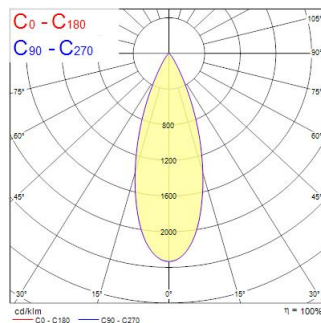

Technische gegevens

Afmetingen (mm)

Fotometrie

Distance [m]	Cone diameter [m]	Beam diameter [m]	Illuminance [lx]
0.5	0.33	0.33	16800
1.0	0.65	0.65	4200
1.5	0.96	0.96	1778
2.0	1.31	1.31	975
2.5	1.63	1.63	628
3.0	1.96	1.96	425

Distance [m] Cone diameter [m] Illuminance [lx]
C0 - C180 (Half beam angle: 36.2°)

Beacon CRI97 18W 1675lm 4000K Medium O/B Dim Wit

Artikelnummer 2062456

Concord

Algemene gegevens

Productnaam	Beacon CRI97 18W 1675lm 4000K Medium O/B Dim Wit
Technologie	LED
Lampvoet	N/A
Behuizing	Aluminium
Montage	Railmontage
Geïntegreerde aanwezigheidssensor	NONE
Type armatuur (open/gesloten)	Ingesloten
Algemene toepassing	Museums en galerieën, Winkel, Horeca
Omgevingstemperatuur (°C)	-10°C...+35°C
Virtual assistant compatibility	N/A
ETIM klasse	EC001744
Garantie	5 jaar

Optische gegevens

Lumenstroom armatuur (lm)	1675
Efficiëntie armatuur lm/W	93
LOR (%)	100
Kleurtemperatuur (K)	4000
Lichtkleur	Neutraalwit
CRI (Ra)	97
Initiële kleurvariatie (SDCM)	SDCM2
Luminous Intensity (cd)	1675
Bundel breedte (°)	36
Type licht distributie	Symmetrisch
Fotobiologische risicogroep	RG1