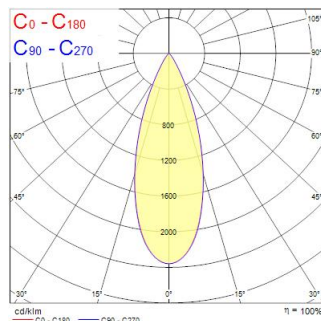

Technische gegevens

Afmetingen (mm)

Fotometrie

Distance [m]	Cone diameter [m]	Beam diameter [m]	Illuminance [lx]
0.5	0.33	Ø171	15329
		Ø129	6916
1.0	0.65	Ø171	3852
		Ø129	1864
1.5	0.96	Ø171	1703
		Ø129	736
2.0	1.31	Ø171	988
		Ø129	414
2.5	1.63	Ø171	613
		Ø129	266
3.0	1.96	Ø171	422
		Ø129	184

Distance [m] Cone diameter [m] Illuminance [lx]
 — C0 - C180 (Half beam angle: 36.2°)

Beacon CRI97 18W 1625lm 3000K Medium SSC Wit

Artikelnummer 2062491

Concord

Algemene gegevens

Productnaam	Beacon CRI97 18W 1625lm 3000K Medium SSC Wit
Technologie	LED
Lampvoet	N/A
Behuizing	Aluminium
Montage	Railmontage
Geïntegreerde aanwezigheidssensor	NONE
Type armatuur (open/gesloten)	Ingesloten
Algemene toepassing	Museums en galerieën, Winkel, Horeca
Omgevingstemperatuur (°C)	-10°C...+35°C
Virtual assistant compatibility	N/A
ETIM klasse	EC001744
Garantie	5 jaar

Optische gegevens

Lumenstroom armatuur (lm)	1625
Efficiëntie armatuur lm/W	90
LOR (%)	100
Kleurtemperatuur (K)	3000
Lichtkleur	Warmwit
CRI (Ra)	97
Initiële kleurvariatie (SDCM)	SDCM2
Luminous Intensity (cd)	1625
Bundel breedte (°)	36
Type licht distributie	Symmetrisch
Fotobiologische risicogroep	RG1