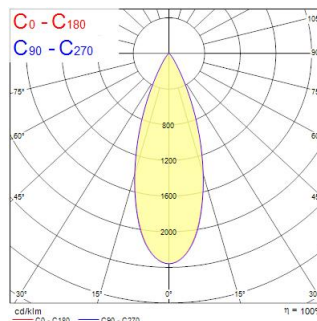

Technische gegevens

Afmetingen (mm)

Fotometrie

Distance [m]	Cone diameter [m]	Beam diameter [m]	Beam diameter [in]	Illuminance [lx]
0.5	0.33	Ø107	18.1"	15208
		Ø120	18.1"	6918
1.0	0.65	Ø171	18.1"	3852
		Ø120	18.1"	1664
1.5	0.96	Ø171	18.1"	1703
		Ø120	18.1"	736
2.0	1.31	Ø171	18.1"	988
		Ø120	18.1"	434
2.5	1.63	Ø171	18.1"	813
		Ø120	18.1"	288
3.0	1.96	Ø171	18.1"	422
		Ø120	18.1"	154

Distance [m] Cone diameter [m] Illuminance [lx]
 — C0 - C180 (Half beam angle: 36.2°)

Beacon CRI97 18W 1625lm 3000K Medium DALI Zwart

Artikelnummer 2062536

Concord

Algemene gegevens

Productnaam	Beacon CRI97 18W 1625lm 3000K Medium DALI Zwart
Technologie	LED
Lampvoet	N/A
Behuizing	Aluminium
Montage	Railmontage
Geïntegreerde aanwezigheidssensor	NONE
Type armatuur (open/gesloten)	Ingesloten
Algemene toepassing	Museums en galerieën, Winkel, Horeca
Omgevingstemperatuur (°C)	-10°C...+35°C
Virtual assistant compatibility	N/A
ETIM klasse	EC001744
Garantie	5 jaar

Optische gegevens

Lumenstroom armatuur (lm)	1625
Efficiëntie armatuur lm/W	90
LOR (%)	100
Kleurtemperatuur (K)	3000
Lichtkleur	Warmwit
CRI (Ra)	97
Initiële kleurvariatie (SDCM)	SDCM2
Luminous Intensity (cd)	1625
Bundel breedte (°)	36
Type licht distributie	Symmetrisch
Fotobiologische risicogroep	RG1