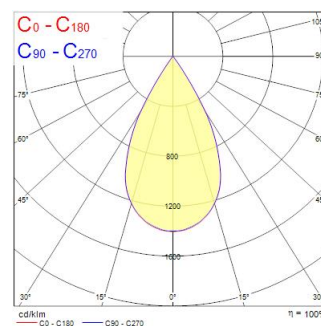

### Afmetingen (mm)

### Fotometrie

0.5	0.52 0.53	E171 E190 E200	9571 2996 2971
1.0	1.05 1.06	E171 E190 E200	2143 749 744
1.5	1.57 1.58	E171 E190 E200	962 323 321
2.0	2.09 2.10	E171 E190 E200	536 187 186
2.5	2.61 2.63	E171 E190 E200	343 120 119
3.0	3.14 3.15	E171 E190 E200	230 82 81

Distance [m]    Cone diameter [m]    Illuminance [lx]

— C0 - C180 (Half beam angle: 55.4°)  
— C90 - C270 (Half beam angle: 55.2°)