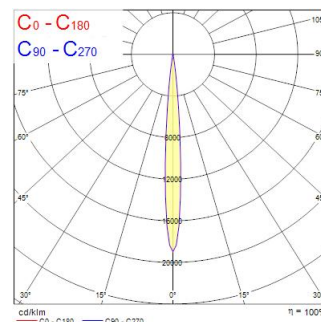

Technische gegevens

Afmetingen (mm)

Fotometrie

Distance [m]	Cone diameter [m]	Beam diameter [m]	Beam diameter [m]	Illuminance [lx]
0.5	0.05	$\varnothing 173$	$\varnothing 80$	4100
1.0	0.15	$\varnothing 173$	$\varnothing 80$	1040
1.5	0.23	$\varnothing 173$	$\varnothing 80$	458
2.0	0.30	$\varnothing 173$	$\varnothing 80$	265
2.5	0.38	$\varnothing 173$	$\varnothing 80$	167
3.0	0.45	$\varnothing 173$	$\varnothing 80$	112

Distance [m] Cone diameter [m] Illuminance [lx]
 — C0 - C180 (Half beam angle: 8.6°)

Beacon Muse CRI97 18W 1100lm 4000K O/B Dim Wit

Artikelnummer 2062561

Concord

Algemene gegevens

Productnaam	Beacon Muse CRI97 18W 1100lm 4000K O/B Dim Wit
Technologie	LED
Lampvoet	N/A
Behuizing	Aluminium
Montage	Railmontage
Geïntegreerde aanwezigheidssensor	NONE
Type armatuur (open/gesloten)	Ingesloten
Algemene toepassing	Museums en galerieën, Winkel, Horeca
Omgevingstemperatuur (°C)	-10°C...+35°C
Virtual assistant compatibility	N/A
ETIM klasse	EC001744
E-nummer FI	4170387
Garantie	5 jaar

Optische gegevens

Lumenstroom armatuur (lm)	1100
Efficiëntie armatuur lm/W	61
LOR (%)	100
Kleurtemperatuur (K)	4000
Lichtkleur	Neutraalwit
CRI (Ra)	97
Initiële kleurvariatie (SDCM)	SDCM2
Luminous Intensity (cd)	1100
Type licht distributie	Symmetrisch
Fotobiologische risicogroep	RG1