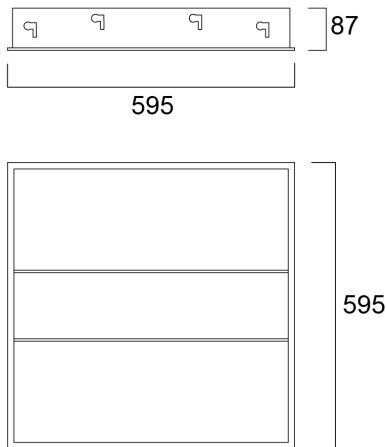

OFFICELYTE 600X600 HE 4K DALI EMPRO

Artikelnummer 2069245

Concord

Concord OFFICELYTE 600X600 HE 4K DALI EMPRO is a high performance low glare luminaire for offices and education applications. Ceiling recessed 600x600mm. Micro Prismatic optics. White RAL 9010. DALI dimmable. 3 hours emergency operation with integral batteries and DALI monitoring. 4000K Neutral White LED, Typical CRI=85, chromaticity tolerance of 3-step MacAdam ellipse, lumen package of 3,375lm, total power consumption 27W, efficacy of 125lm/W. Lifespan 120,000 hours L70B50, 58,000 hours L80B20, UGR<19. IK02, IP20, Electrical Protection Class I, Photobiological Risk Group 0. PMMA diffuser, Glow Wire test 650°C.

Technische gegevens

Afmetingen (mm)

Fotometrie

Distance [m]	Cone diameter [m]	E107 [lx]	E100 [lx]	E90 [lx]	E80 [lx]	E70 [lx]	E60 [lx]	E50 [lx]	E40 [lx]	E30 [lx]	E20 [lx]	E10 [lx]
0.5	1.14 0.82	6724	4838	3681	2861	2289	1831	1445	1116	872	672	518
1.0	2.28 1.64	1681	1209	920	715	557	433	338	263	204	157	121
1.5	3.43 2.46	747	536	412	319	249	194	150	116	90	69	53
2.0	4.57 3.29	420	304	235	183	142	110	85	65	50	39	30
2.5	5.71 4.11	288	209	160	124	96	74	57	44	34	26	20
3.0	6.85 4.93	197	143	110	85	66	51	39	30	23	18	14

Optische gegevens

Lumenstroom armatuur (lm)	3375
Efficiëntie armatuur lm/W	125
LOR (%)	100
Kleurtemperatuur (K)	4000
Lichtkleur	Neutraalwit
CRI (Ra)	80
Initiële kleurvariatie (SDCM)	SDCM3
Kleurafwijking in de tijd	3
Type licht distributie	Symmetrisch
Luminantiecontrole	< 19
Fotobiologische risicogroep	RG0
Luminous flux (emergency) (lm)	221

Verpakkingen

EAN code	5025768692453
Enkele lengte verpakking (cm)	63.5
Enkele breedte verpakking (cm)	73.0
Hoogte eenheidsverpakking (cm)	15.5
DUN14 (inner)	05025768692453
Eenheden per omdoos	1
Lengte omdoos (cm)	63.5
Breedte omdoos (cm)	73.0
Diepte omdoos (cm)	15.5