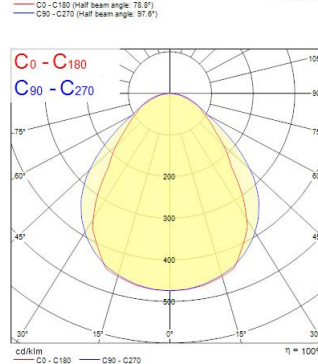

Technische gegevens

Afmetingen (mm)

Fotometrie

Distance [m]	Cone diameter [m]	E107 [lx]	E100 [lx]	E90 [lx]	E80 [lx]	E70 [lx]	E60 [lx]	E50 [lx]	E40 [lx]	E30 [lx]	E20 [lx]	E10 [lx]
0.5	1.14 0.82	6724	4838	3681	2861	2289	1831	1445	1116	872	672	518
1.0	2.28 1.64	1681	1209	920	715	557	433	338	263	204	157	121
1.5	3.43 2.46	747	536	412	319	249	194	150	116	90	69	53
2.0	4.57 3.29	420	304	235	183	142	110	85	65	50	39	30
2.5	5.71 4.11	288	209	160	124	96	74	57	44	34	26	20
3.0	6.85 4.93	197	143	110	85	66	51	39	30	23	18	14

Optische gegevens

Lumenstroom armatuur (lm)	3375
Efficiëntie armatuur lm/W	125
LOR (%)	100
Kleurtemperatuur (K)	4000
Lichtkleur	Neutraalwit
CRI (Ra)	80
Initiële kleurvariatie (SDCM)	SDCM3
Kleurafwijking in de tijd	3
Type licht distributie	Symmetrisch
Luminantiecontrole	< 19
Fotobiologische risicogroep	RG0
Luminous flux (emergency) (lm)	221