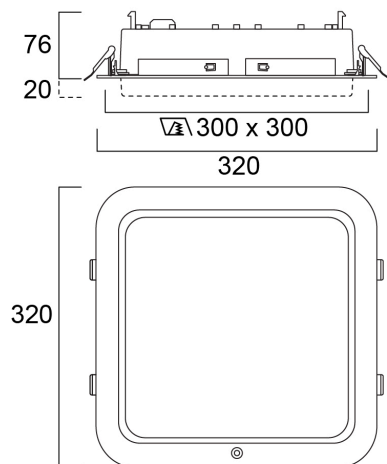

PIXER RECESSED 325X325 HO 1P 4000K DALI

Artikelnummer 2069342

Concord

PIXER RECESSED 325X325 HO 1P 4000K DALI is a high performance low glare office luminaire with an adjustable light pod to enhance architectural design. Diffuser is made of optical grade polycarbonate with an optical film for high efficacy and excellent glare control. Suitable for offices where aesthetics is important. Ceiling recessed 300x300mm, White colour - RAL9010. DALI dimmable, 4000K Warm White LED, CRI>80, chromaticity tolerance of 3-step MacAdam ellipse. Lumen package of 1350 lm, total power consumption 12W, efficacy 113lm/W. Lifespan 67,000 hours L90B10. UGR<19. IK07, IP20. Electrical protection: Class II. Glow wire test 850°C.

Technische gegevens

Afmetingen (mm)

Fotometrie

Distance [m]	Cone diameter [m]	Beam diameter [m]	Illuminance [lx]
0.5	0.89 0.86	0.71 0.68	2971 3020
1.0	1.78 1.77	1.42 1.36	743 755
1.5	2.67 2.65	2.13 2.04	330 339
2.0	3.56 3.54	2.84 2.74	196 201
2.5	4.45 4.42	3.55 3.44	119 124
3.0	5.35 5.31	4.26 4.14	83 87

Artikelnummer 2069342

Concord

Fysieke gegevens

Kleur behuizing	RAL 9016 - Traffic white / Bezel
IP waarde	IP20
IK waarde	IK07
Afwerking diffusor	Transparant
Materiaal diffusor	PMMA Acryl
Lengte (mm)	320
Breedte (mm)	320
Hoogte (mm)	76
Gewicht (kg)	2.5
Vrije inbouwhoogte (mm)	150

Verpakkingen

EAN code	5025768693429
Enkele lengte verpakking (cm)	44.0
Enkele breedte verpakking (cm)	42.0
Hoogte eenheidsverpakking (cm)	9.5
DUN14 (inner)	05025768693429
Eenheden per omdoos	1
Lengte omdoos (cm)	44.0
Breedte omdoos (cm)	42.0
Diepte omdoos (cm)	9.5