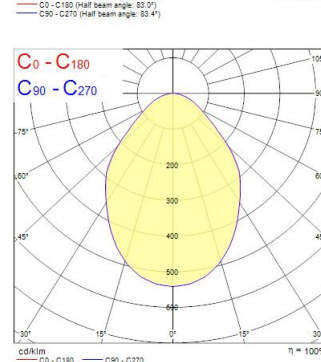

Technische gegevens

Afmetingen (mm)

Fotometrie

Distance [m]	Cone diameter [m]	Beam diameter [m]	Illuminance [lx]
0.5	0.89 0.86	0.71 0.68	2971 3020
1.0	1.78 1.77	1.42 1.36	743 755
1.5	2.67 2.65	2.13 2.04	330 339
2.0	3.56 3.54	2.84 2.74	196 201
2.5	4.45 4.42	3.55 3.44	119 124
3.0	5.35 5.31	4.26 4.14	83 87

Optische gegevens

Lumenstroom armatuur (lm)	1350
Efficiëntie armatuur lm/W	113
LOR (%)	100
Kleurtemperatuur (K)	4000
Lichtkleur	Neutraalwit
CRI (Ra)	80
Initiële kleurvariatie (SDCM)	SDCM3
Luminantiecontrole	< 19
Fotobiologische risicogroep	RG0

Artikelnummer 2069342

Concord

Fysieke gegevens

Kleur behuizing	RAL 9016 - Traffic white / Bezel
IP waarde	IP20
IK waarde	IK07
Afwerking diffusor	Transparant
Materiaal diffusor	PMMA Acryl
Lengte (mm)	320
Breedte (mm)	320
Hoogte (mm)	76
Gewicht (kg)	2.5
Vrije inbouwhoogte (mm)	150