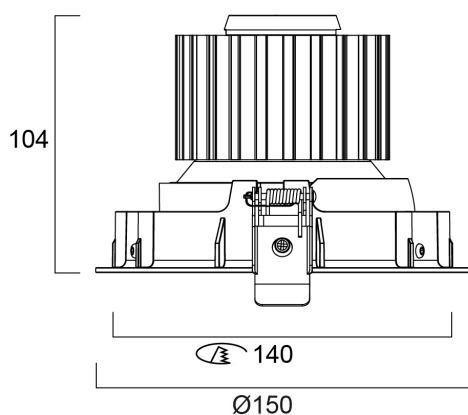

EXPOSPOT 90 ADJUSTABLE HE RA90 3000K MB WHITE

Artikelnummer 2070036

Concord

Integrated LED adjustable accent downlight, single head, ideal for retail and display applications, die-cast aluminium body, passive cooling, beam angle: 44°, optics: aluminium reflector and lens combination, colour temperature: 3000K warm white, total system power: 28W, total fixture output: 2573lm, 92lm/W, LOR: 100%, colour rendering: Ra 90 typical, LED Chromacity: 3 step MacAdam ellipse, IR/UV free light source without heat radiation, operating voltage: 220-240V / 50-60Hz, electronic driver, non-dimmable, electrical protection: CLASS II, ingress protection rating: IP20, suitable for internal environment only, ceiling cut-out: 140mm, dimensions: 150x104mm, weight: 0.77kg.

Technische gegevens

Afmetingen (mm)

Fotometrie

Distance [m]	Cone diameter [m]	E(0°)	E(C0°)	E(C270°)	Illuminance [lx]
0.5	0.40	5171	5171	2139	12116
1.0	0.80	2585	2585	1069	3029
1.5	1.21	1723	1723	746	1348
2.0	1.61	1291	1291	550	787
2.5	2.01	1037	1037	435	624
3.0	2.41	864	864	363	517

Distance [m] Cone diameter [m] Illuminance [lx]
C0 - C180 (Half beam angle: 43.8°)

EXPOSPOT 90 ADJUSTABLE HE RA90 3000K MB WHITE

Artikelnummer 2070036

Concord

Algemene gegevens

Productnaam	EXPOSPOT 90 ADJUSTABLE HE RA90 3000K MB WHITE
Technologie	LED
Lampvoet	N/A
Behuizing	Aluminium
Montage	Plafondinbouw
Type armatuur (open/gesloten)	Ingesloten
Algemene toepassing	Horeca, Museums en galerieën, Winkel
Werkings temperatuur (°)	25
ETIM klasse	EC001744
Garantie	5 jaar

Artikelnummer 2070036

Concord

Fysieke gegevens

Kleur behuizing	Wit
IP waarde	IP20
IK waarde	IK02
Breedte (mm)	150
Hoogte (mm)	104
Nominale diameter product (mm)	150
Gewicht (kg)	0.77
Vrije inbouwhoogte (mm)	104