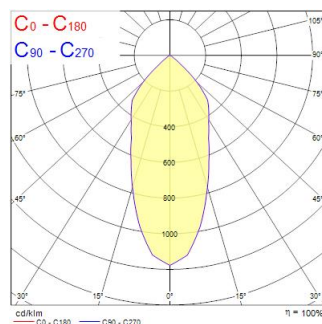

Technische gegevens

Afmetingen (mm)

Fotometrie

Distance [m]	Cone diameter [m]	E(0°)	E(C0°)	E(C270°)	Illuminance [lx]
0.5	0.40	5171	5171	2139	12116
1.0	0.80	2585	2585	1069	3029
1.5	1.21	1723	1723	746	1348
2.0	1.61	1291	1291	550	787
2.5	2.01	1037	1037	435	624
3.0	2.41	864	864	363	517

Distance [m] Cone diameter [m] Illuminance [lx]
C0 - C180 (Half beam angle: 43.8°)

EXPOSPOT 90 ADJUSTABLE HE RA90 3000K MB WHITE

Artikelnummer 2070036

Concord

Algemene gegevens

Productnaam	EXPOSPOT 90 ADJUSTABLE HE RA90 3000K MB WHITE
Technologie	LED
Lampvoet	N/A
Behuizing	Aluminium
Montage	Plafondinbouw
Type armatuur (open/gesloten)	Ingesloten
Algemene toepassing	Horeca, Museums en galerieën, Winkel
Werkings temperatuur (°)	25
ETIM klasse	EC001744
Garantie	5 jaar

Optische gegevens

Lumenstroom armatuur (lm)	2573
Efficiëntie armatuur lm/W	92
LOR (%)	100
Kleurtemperatuur (K)	3000
Lichtkleur	Warmwit
CRI (Ra)	90
Initiële kleurvariatie (SDCM)	SDCM3
Bundel breedte (°)	44
Fotobiologische risicogroep	RG1