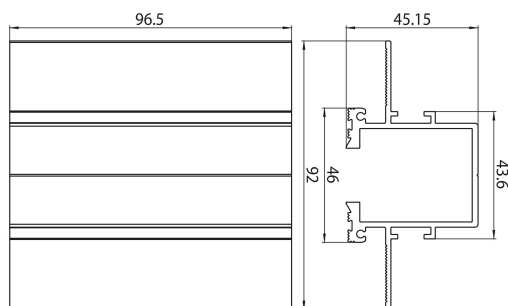

# Lytespan Trimless Eindvoeding Cover Zwart s-9001/tr-b

Artikelnummer 2070346

Concord

Lytespan trimless inbouwrail accessoire. Afdekking zonder rand voor eindvoeding. Behuizing van geëxtrudeerd aluminium. Zwart. Alleen compatibel met Lytespan Trimless Inbouwrail.

### Afmetingen (mm)

### Fysieke gegevens

Kleur behuizing	Zwart
Lengte (mm)	92
Breedte (mm)	45
Hoogte (mm)	96.5
Gewicht (kg)	0.8

## Verpakkingen

EAN code	5025768703463
Enkele lengte verpakking (cm)	100.0
Enkele breedte verpakking (cm)	46.0
Hoogte eenheidsverpakking (cm)	10.0
DUN14 (inner)	05025768703463
Eenheden per omdoos	50
Lengte omdoos (cm)	100.0
Breedte omdoos (cm)	46.0
Diepte omdoos (cm)	10.0