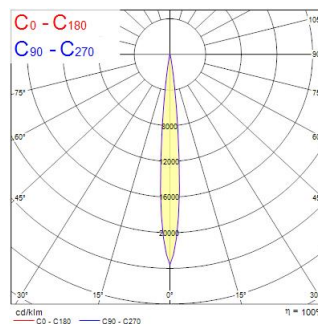

Fotometrie

Distance [m]	Cone diameter [m]	Beam diameter [m]	Beam angle [°]	Illuminance [lx]
0.5	0.00	0.07	0.0°	8508
1.0	0.00	0.14	0.0°	2122
1.5	0.00	0.21	0.0°	944
2.0	0.00	0.28	0.0°	518
2.5	0.00	0.35	0.0°	344
3.0	0.00	0.42	0.0°	284

Distance [m] Cone diameter [m] Illuminance [lx]
— C0 - C180 (Half beam angle: 0.0°)