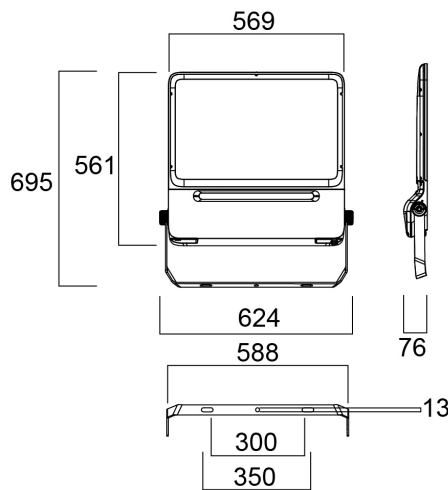

### Afmetingen (mm)

## Fysieke gegevens

Kleur behuizing	RAL 9022 - Pearl light grey
IP waarde	IP66
IK waarde	IK08
Lengte (mm)	561
Breedte (mm)	569
Hoogte (mm)	76
Gewicht (kg)	12.5

## Verpakkingen

EAN code	5025768240722
Enkele lengte verpakking (cm)	63.0
Enkele breedte verpakking (cm)	63.0
Hoogte eenheidsverpakking (cm)	14.0
DUN14 (inner)	05025768240722
Eenheden per omdoos	1
Lengte omdoos (cm)	63.0
Breedte omdoos (cm)	63.0
Diepte omdoos (cm)	14.0