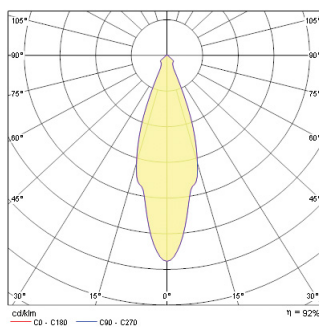

QR-CB51 50W GU/GX5.3

Artikelnummer 3021500

Technische gegevens

Afmetingen (mm)

70 Comfort
minimum recess dimensions:
400x400x110mm

Fotometrie

Distance [m]	Core diameter [m]	Beam diameter [m]	Illuminance [lx]
0.5	0.30	0.50	2000
1.0	0.60	1.00	1000
1.5	0.91	1.50	667
2.0	1.21	2.00	500
2.5	1.51	2.50	400
3.0	1.81	3.00	333

Distance [m] Core diameter [m] Illuminance [lx]
C0 - C180 (Half beam angle: 33.6°)

Algemene gegevens

Productnaam	QR-CB51 50W GU/GX5.3
Montage	Plafondinbouw
Omgeving	Binnen
Algemene toepassing	Horeca, Winkel
E-nummer FI	4270306
E-nummer SE	7468515

Optische gegevens

Instelbare kleurkwaliteit	Nee
Type licht distributie	Symmetrisch, Direct

Elektrische gegevens

Elektrische beschermingsklasse	Klasse III
Montage ballast	Afstand

QR-CB51 50W GU/GX5.3

Artikelnummer 3021500

Fysieke gegevens

Kleur behuizing	Wit
IP waarde	IP23
IK waarde	IK02
Max. lampdiameter (mm) -D	85
Gewicht (kg)	0.13
Vrije inbouwhoogte (mm)	110

Verpakkingen

EAN code	8711971215004
Enkele breedte verpakking (cm)	11.0
Hoogte eenheidsverpakking (cm)	9.0
DUN14 (inner)	08711971215004
Lengte omdoos (cm)	11.0