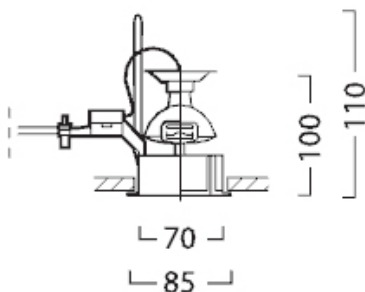

QR-CB51 50W GU/GX5.3

Artikelnummer 3021500

Technische gegevens

Afmetingen (mm)

70 Comfort
minimum recess dimensions:
400x400x110mm

Fotometrie

Distance [m]	Core diameter [m]	Beam diameter [m]	Illuminance [lx]
0.5	0.30	0.50	2000
1.0	0.60	1.00	1000
1.5	0.91	1.50	667
2.0	1.21	2.00	500
2.5	1.51	2.50	400
3.0	1.81	3.00	333

Distance [m] Core diameter [m] Illuminance [lx]
C0 - C180 (Half beam angle: 33.6°)

Algemene gegevens

Productnaam	QR-CB51 50W GU/GX5.3
Montage	Plafondinbouw
Omgeving	Binnen
Algemene toepassing	Horeca, Winkel
E-nummer FI	4270306
E-nummer SE	7468515

Optische gegevens

Instelbare kleurkwaliteit	Nee
Type licht distributie	Symmetrisch, Direct

Elektrische gegevens

Elektrische beschermingsklasse	Klasse III
Montage ballast	Afstand

QR-CB51 50W GU/GX5.3

Artikelnummer 3021500

Fysieke gegevens

Kleur behuizing	Wit
IP waarde	IP23
IK waarde	IK02
Max. lampdiameter (mm) -D	85
Gewicht (kg)	0.13
Vrije inbouwhoogte (mm)	110

Verpakkingen

EAN code	8711971215004
Enkele breedte verpakking (cm)	11.0
Hoogte eenheidsverpakking (cm)	9.0
DUN14 (inner)	08711971215004
Lengte omdoos (cm)	11.0