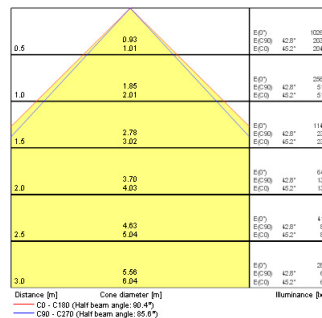

TC-S 29W G23

Artikelnummer 3023300

Technische gegevens

Afmetingen (mm)

180 Cone 2x9W
minimum recess dimensions:
340x280x92mm

Fotometrie

Algemene gegevens

Productnaam	TC-S 29W G23
Behuizing	PC Polycarbonaat
Montage	Plafondinbouw
Omgeving	Binnen
Algemene toepassing	Kantoor
E-nummer FI	4273003
E-nummer SE	7465411

Optische gegevens

Instelbare kleurkwaliteit	Nee
Type licht distributie	Symmetrisch, Direct

Elektrische gegevens

Elektrische beschermingsklasse	Klasse 1
Type ballast	Other
Montage ballast	Geïntegreerd

Fysieke gegevens

Kleur behuizing	Wit
IP waarde	IP44
Max. lampdiameter (mm) -D	200
Gewicht (kg)	1.08
Vrije inbouwhoogte (mm)	92

TC-S 29W G23

Artikelnummer 3023300

Verpakkingen

EAN code	8711971233008
Enkele breedte verpakking (cm)	20.0
Hoogte eenheidsverpakking (cm)	10.0
Lengte omdoos (cm)	26.0